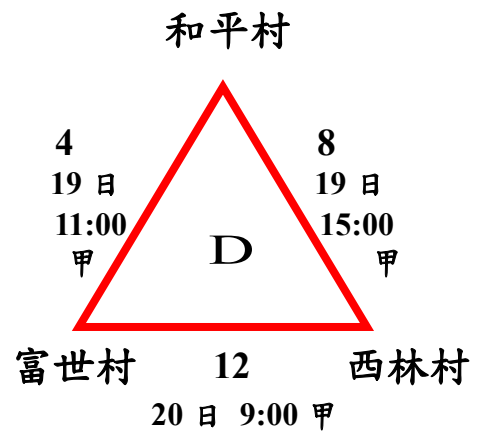

115 年度第三屆全國太魯閣族運動會排球賽程圖

一、社會男子組(共 12 隊分四組預賽，每組取 2 隊進入決賽，決賽取六名)

地點：花蓮縣秀林鄉加灣多功能集會所 (甲場地)

日期：6 月 19-21 日

預賽

決賽

115 年度第三屆全國太魯閣族運動會排球賽程圖

二、社會女子組(共 13 隊分四組預賽，每組取 2 隊進入決賽，決賽取六名)

地點：花蓮縣秀林鄉三棧多功能集會所 (乙場地)

日期：6 月 19-21 日

預賽

決賽

115 年第三屆全國太魯閣族運動會排球競賽賽程表

場地			甲 (加灣多功能集會所)		乙 (三棧多功能集會所)	
日期	場次	時間	組別	比賽單位	組別	比賽單位
				成績		成績
六月十九日 (星期五)	1	8:00	社男組	水源村：文蘭村	社女組	見晴村：富世村
	2	9:00	社男組	秀林村：見晴村	社女組	秀林村：卓溪鄉
	3	10:00	社男組	新城鄉：萬榮村	社女組	景美村：佳民村
	4	11:00	社男組	和平村：富世村	社女組	新城鄉：文蘭村
	5	12:00	社男組	水源村：崇德村	社女組	西林村：花蓮市
6	13:00	社男組	秀林村：銅門村	社女組	秀林村：和平村	
7	14:00	社男組	新城鄉：景美村	社女組	景美村：紅葉村	
8	15:00	社男組	和平村：西林村	社女組	新城鄉：崇德村	
9	16:00	社男組	文蘭村：崇德村	社女組	(1)勝：(5)勝	
10	17:00	社男組	見晴村：銅門村	社女組	(1)負：(5)負	

115 年第三屆全國太魯閣族運動會排球競賽賽程表

場地			甲 (加灣多功能集會所)		乙 (三棧多功能集會所)	
日期	場次	時間	組別	比賽單位	組別	比賽單位
				成績		成績
六月二十日 (星期六)	11	8:00	社男組	萬榮村：景美村	社女組	卓溪鄉：和平村
	12	9:00	社男組	富世村：西林村	社女組	佳民村：紅葉村
	13	10:00	社男組	A1：B2	社女組	文蘭村：崇德村
	14	11:00	社男組	B1：A2	社女組	(10)勝：(9)負
	15	13:00	社男組	C1：D2	社女組	A1：B2
16	14:00	社男組	D1：C2	社女組	B1：A2	
17	15:00	社男組	(13)負：(14)負	社女組	C1：D2	
18	16:00	社男組	(15)負：(16)負	社女組	D1：C2	

115 年第三屆全國太魯閣族運動會排球競賽賽程表

場地			甲 (加灣多功能集會所)		乙 (三棧多功能集會所)	
日期	場次	時間	組別	比賽單位	組別	比賽單位
				成績		成績
六月二十一日 (星期日)	19	8:00	社男組	(13)勝：(14)勝	社女組	(15)負：(16)負
	20	9:00	社男組	(15)勝：(16)勝	社女組	(17)負：(18)負
	21	10:00	社男組	(17)勝：(18)勝	社女組	(15)勝：(16)勝
				五六名		
	22	11:00	社男組	(19)負：(20)負	社女組	(17)勝：(18)勝
				三四名		
	23	13:00	社男組	(19)勝：(20)勝	社女組	(19)勝：(20)勝
				冠亞軍		五六名
	24	14:00	社男組		社女組	(21)負：(22)負
						三四名
	25	15:00	社男組		社女組	(21)勝：(22)勝
						冠亞軍