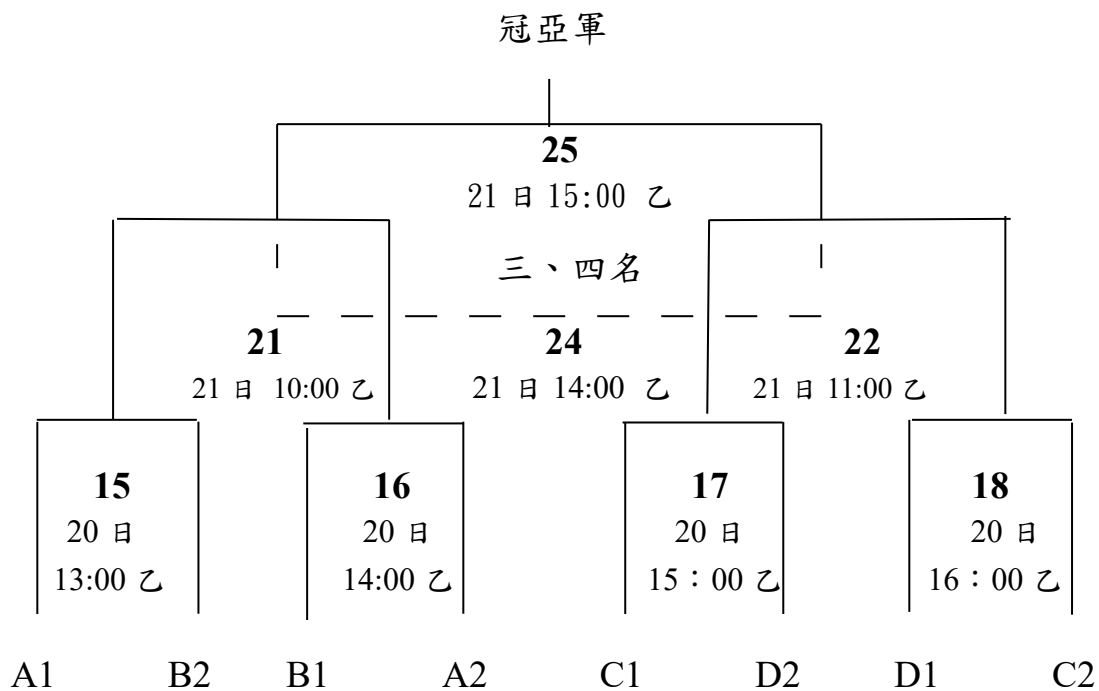

115 年度第三屆全國太魯閣族運動會排球賽程圖

一、社會男子組(共 12 隊分四組預賽，每組取 2 隊進入決賽，決賽取六名)

地點：花蓮縣秀林鄉加灣多功能集會所 (甲場地)

日期：6 月 19-21 日

預賽

決賽

115 年度第三屆全國太魯閣族運動會排球賽程圖

二、社會女子組(共 13 隊分四組預賽，每組取 2 隊進入決賽，決賽取六名)

地點：花蓮縣秀林鄉三棧多功能集會所 (乙場地)

日期：6 月 19-21 日

預賽

決賽

115 年第三屆全國太魯閣族運動會排球競賽賽程表

場地			甲 (加灣多功能集會所)		乙 (三棧多功能集會所)	
日期	場次	時間	組別	比賽單位	組別	比賽單位
				成績		成績
六月十九日 (星期五)	1	8:00	社男組	水源村：文蘭村	社女組	見晴村：富世村
	2	9:00	社男組	秀林村：見晴村	社女組	秀林村：卓溪鄉
	3	10:00	社男組	新城鄉：萬榮村	社女組	景美村：佳民村
	4	11:00	社男組	和平村：富世村	社女組	新城鄉：文蘭村
	5	12:00	社男組	水源村：崇德村	社女組	西林村：花蓮市
6	13:00	社男組	秀林村：銅門村	社女組	秀林村：和平村	
7	14:00	社男組	新城鄉：景美村	社女組	景美村：紅葉村	
8	15:00	社男組	和平村：西林村	社女組	新城鄉：崇德村	
9	16:00	社男組	文蘭村：崇德村	社女組	(1)勝：(5)勝	
10	17:00	社男組	見晴村：銅門村	社女組	(1)負：(5)負	

115 年第三屆全國太魯閣族運動會排球競賽賽程表

場地			甲 (加灣多功能集會所)		乙 (三棧多功能集會所)	
日期	場次	時間	組別	比賽單位	組別	比賽單位
				成績		成績
六月二十日 (星期六)	11	8:00	社男組	萬榮村：景美村	社女組	卓溪鄉：和平村
	12	9:00	社男組	富世村：西林村	社女組	佳民村：紅葉村
	13	10:00	社男組	A1：B2	社女組	文蘭村：崇德村
	14	11:00	社男組	B1：A2	社女組	(10)勝：(9)負
	15	13:00	社男組	C1：D2	社女組	A1：B2
16	14:00	社男組	D1：C2	社女組	B1：A2	
17	15:00	社男組	(13)負：(14)負	社女組	C1：D2	
18	16:00	社男組	(15)負：(16)負	社女組	D1：C2	

115 年第三屆全國太魯閣族運動會排球競賽賽程表

場地			甲 (加灣多功能集會所)		乙 (三棧多功能集會所)	
日期	場次	時間	組別	比賽單位	組別	比賽單位
				成績		成績
六月二十一日 (星期日)	19	8:00	社男組	(13)勝：(14)勝	社女組	(15)負：(16)負
	20	9:00	社男組	(15)勝：(16)勝	社女組	(17)負：(18)負
	21	10:00	社男組	(17)勝：(18)勝	社女組	(15)勝：(16)勝
				五六名		
	22	11:00	社男組	(19)負：(20)負	社女組	(17)勝：(18)勝
				三四名		
	23	13:00	社男組	(19)勝：(20)勝	社女組	(19)勝：(20)勝
				冠亞軍		五六名
	24	14:00	社男組		社女組	(21)負：(22)負
						三四名
	25	15:00	社男組		社女組	(21)勝：(22)勝
						冠亞軍