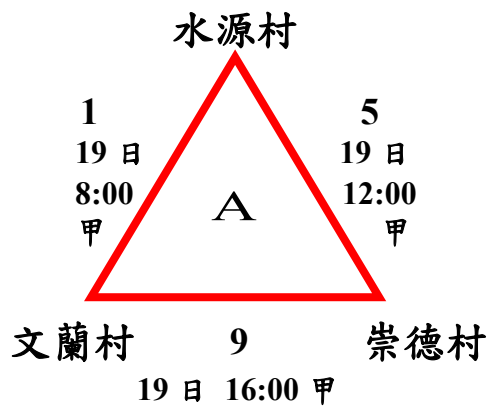

115 年度第三屆全國太魯閣族運動會排球賽程圖

一、社會男子組(共 12 隊分四組預賽，每組取 2 隊進入決賽，決賽取六名)

地點：花蓮縣秀林鄉加灣多功能集會所 (甲場地)

日期：6 月 19-21 日

預賽

決賽

115 年度第三屆全國太魯閣族運動會排球賽程圖

二、社會女子組(共 13 隊分四組預賽，每組取 2 隊進入決賽，決賽取六名)

地點：花蓮縣秀林鄉三棧多功能集會所 (乙場地)

日期：6 月 19-21 日

預賽

決賽

115 年第三屆全國太魯閣族運動會排球競賽賽程表

場地			甲 (加灣多功能集會所)		乙 (三棧多功能集會所)	
日期	場次	時間	組別	比賽單位	組別	比賽單位
				成績		成績
六月十九日 (星期五)	1	8:00	社男組	水源村：文蘭村	社女組	見晴村：富世村
	2	9:00	社男組	秀林村：見晴村	社女組	秀林村：卓溪鄉
	3	10:00	社男組	新城鄉：萬榮村	社女組	景美村：佳民村
	4	11:00	社男組	和平村：富世村	社女組	新城鄉：文蘭村
	5	12:00	社男組	水源村：崇德村	社女組	西林村：花蓮市
6	13:00	社男組	秀林村：銅門村	社女組	秀林村：和平村	
7	14:00	社男組	新城鄉：景美村	社女組	景美村：紅葉村	
8	15:00	社男組	和平村：西林村	社女組	新城鄉：崇德村	
9	16:00	社男組	文蘭村：崇德村	社女組	(1)勝：(5)勝	
10	17:00	社男組	見晴村：銅門村	社女組	(1)負：(5)負	

115 年第三屆全國太魯閣族運動會排球競賽賽程表

場地			甲 (加灣多功能集會所)		乙 (三棧多功能集會所)	
日期	場次	時間	組別	比賽單位	組別	比賽單位
				成績		成績
六月二十日 (星期六)	11	8:00	社男組	萬榮村：景美村	社女組	卓溪鄉：和平村
	12	9:00	社男組	富世村：西林村	社女組	佳民村：紅葉村
	13	10:00	社男組	A1：B2	社女組	文蘭村：崇德村
	14	11:00	社男組	B1：A2	社女組	(10)勝：(9)負
	15	13:00	社男組	C1：D2	社女組	A1：B2
16	14:00	社男組	D1：C2	社女組	B1：A2	
17	15:00	社男組	(13)負：(14)負	社女組	C1：D2	
18	16:00	社男組	(15)負：(16)負	社女組	D1：C2	

115 年第三屆全國太魯閣族運動會排球競賽賽程表

場地			甲 (加灣多功能集會所)		乙 (三棧多功能集會所)	
日期	場次	時間	組別	比賽單位	組別	比賽單位
				成績		成績
六月二十一日 (星期日)	19	8:00	社男組	(13)勝：(14)勝	社女組	(15)負：(16)負
	20	9:00	社男組	(15)勝：(16)勝	社女組	(17)負：(18)負
	21	10:00	社男組	(17)勝：(18)勝	社女組	(15)勝：(16)勝
				五六名		
	22	11:00	社男組	(19)負：(20)負	社女組	(17)勝：(18)勝
				三四名		
	23	13:00	社男組	(19)勝：(20)勝	社女組	(19)勝：(20)勝
				冠亞軍		五六名
	24	14:00	社男組		社女組	(21)負：(22)負
						三四名
	25	15:00	社男組		社女組	(21)勝：(22)勝
						冠亞軍