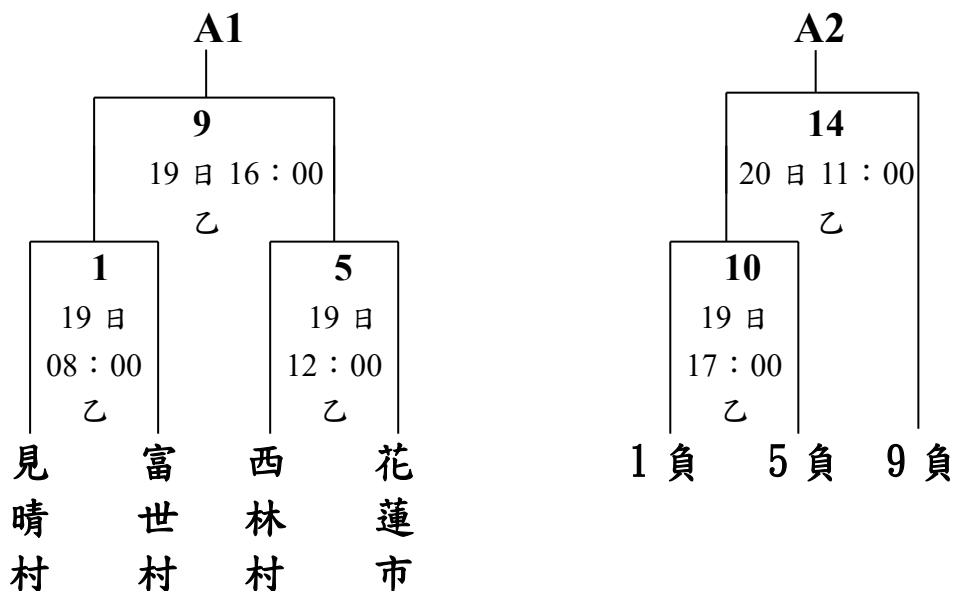

115 年度第三屆全國太魯閣族運動會排球賽程圖

一、社會男子組(共 12 隊分四組預賽，每組取 2 隊進入決賽，決賽取六名)

地點：花蓮縣秀林鄉加灣多功能集會所 (甲場地)

日期：6 月 19-21 日

預賽

決賽

115 年度第三屆全國太魯閣族運動會排球賽程圖

二、社會女子組(共 13 隊分四組預賽，每組取 2 隊進入決賽，決賽取六名)

地點：花蓮縣秀林鄉三棧多功能集會所 (乙場地)

日期：6 月 19-21 日

預賽

決賽

115 年第三屆全國太魯閣族運動會排球競賽賽程表

場地			甲 (加灣多功能集會所)		乙 (三棧多功能集會所)	
日期	場次	時間	組別	比賽單位	組別	比賽單位
				成績		成績
六月十九日 (星期五)	1	8:00	社男組	水源村：文蘭村	社女組	見晴村：富世村
	2	9:00	社男組	秀林村：見晴村	社女組	秀林村：卓溪鄉
	3	10:00	社男組	新城鄉：萬榮村	社女組	景美村：佳民村
	4	11:00	社男組	和平村：富世村	社女組	新城鄉：文蘭村
	5	12:00	社男組	水源村：崇德村	社女組	西林村：花蓮市
6	13:00	社男組	秀林村：銅門村	社女組	秀林村：和平村	
7	14:00	社男組	新城鄉：景美村	社女組	景美村：紅葉村	
8	15:00	社男組	和平村：西林村	社女組	新城鄉：崇德村	
9	16:00	社男組	文蘭村：崇德村	社女組	(1)勝：(5)勝	
10	17:00	社男組	見晴村：銅門村	社女組	(1)負：(5)負	

115 年第三屆全國太魯閣族運動會排球競賽賽程表

場地			甲 (加灣多功能集會所)		乙 (三棧多功能集會所)	
日期	場次	時間	組別	比賽單位	組別	比賽單位
				成績		成績
六月二十日 (星期六)	11	8:00	社男組	萬榮村：景美村	社女組	卓溪鄉：和平村
	12	9:00	社男組	富世村：西林村	社女組	佳民村：紅葉村
	13	10:00	社男組	A1：B2	社女組	文蘭村：崇德村
	14	11:00	社男組	B1：A2	社女組	(10)勝：(9)負
	15	13:00	社男組	C1：D2	社女組	A1：B2
16	14:00	社男組	D1：C2	社女組	B1：A2	
17	15:00	社男組	(13)負：(14)負	社女組	C1：D2	
18	16:00	社男組	(15)負：(16)負	社女組	D1：C2	

115 年第三屆全國太魯閣族運動會排球競賽賽程表

場地			甲 (加灣多功能集會所)		乙 (三棧多功能集會所)	
日期	場次	時間	組別	比賽單位	組別	比賽單位
				成績		成績
六月二十一日 (星期日)	19	8:00	社男組	(13)勝：(14)勝	社女組	(15)負：(16)負
	20	9:00	社男組	(15)勝：(16)勝	社女組	(17)負：(18)負
	21	10:00	社男組	(17)勝：(18)勝	社女組	(15)勝：(16)勝
				五六名		
	22	11:00	社男組	(19)負：(20)負	社女組	(17)勝：(18)勝
				三四名		
	23	13:00	社男組	(19)勝：(20)勝	社女組	(19)勝：(20)勝
				冠亞軍		五六名
	24	14:00	社男組		社女組	(21)負：(22)負
						三四名
	25	15:00	社男組		社女組	(21)勝：(22)勝
						冠亞軍