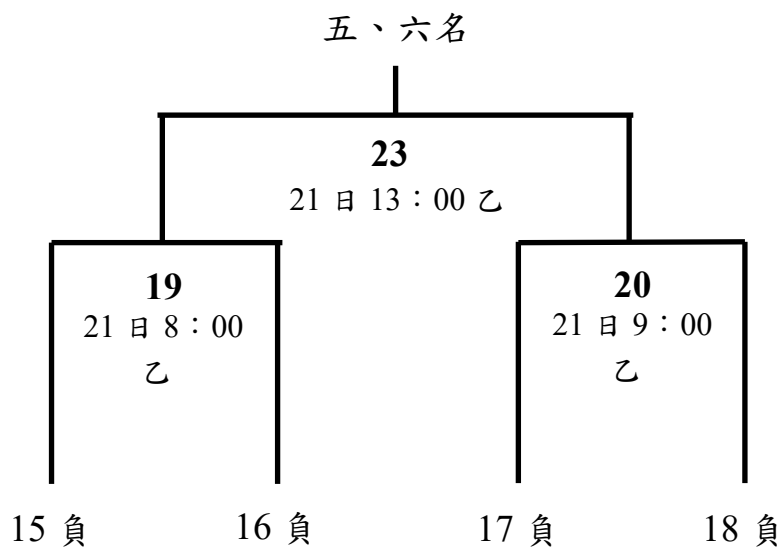

115 年度第三屆全國太魯閣族運動會排球賽程圖

一、社會男子組(共 12 隊分四組預賽，每組取 2 隊進入決賽，決賽取六名)

地點：花蓮縣秀林鄉加灣多功能集會所 (甲場地)

日期：6 月 19-21 日

預賽

決賽

115 年度第三屆全國太魯閣族運動會排球賽程圖

二、社會女子組(共 13 隊分四組預賽，每組取 2 隊進入決賽，決賽取六名)

地點：花蓮縣秀林鄉三棧多功能集會所 (乙場地)

日期：6 月 19-21 日

預賽

決賽

115 年第三屆全國太魯閣族運動會排球競賽賽程表

場地			甲 (加灣多功能集會所)		乙 (三棧多功能集會所)	
日期	場次	時間	組別	比賽單位	組別	比賽單位
				成績		成績
六月十九日 (星期五)	1	8:00	社男組	水源村：文蘭村	社女組	見晴村：富世村
	2	9:00	社男組	秀林村：見晴村	社女組	秀林村：卓溪鄉
	3	10:00	社男組	新城鄉：萬榮村	社女組	景美村：佳民村
	4	11:00	社男組	和平村：富世村	社女組	新城鄉：文蘭村
	5	12:00	社男組	水源村：崇德村	社女組	西林村：花蓮市
6	13:00	社男組	秀林村：銅門村	社女組	秀林村：和平村	
7	14:00	社男組	新城鄉：景美村	社女組	景美村：紅葉村	
8	15:00	社男組	和平村：西林村	社女組	新城鄉：崇德村	
9	16:00	社男組	文蘭村：崇德村	社女組	(1)勝：(5)勝	
10	17:00	社男組	見晴村：銅門村	社女組	(1)負：(5)負	

115 年第三屆全國太魯閣族運動會排球競賽賽程表

場地			甲 (加灣多功能集會所)		乙 (三棧多功能集會所)	
日期	場次	時間	組別	比賽單位	組別	比賽單位
				成績		成績
六月二十日 (星期六)	11	8:00	社男組	萬榮村：景美村	社女組	卓溪鄉：和平村
	12	9:00	社男組	富世村：西林村	社女組	佳民村：紅葉村
	13	10:00	社男組	A1：B2	社女組	文蘭村：崇德村
	14	11:00	社男組	B1：A2	社女組	(10)勝：(9)負
	15	13:00	社男組	C1：D2	社女組	A1：B2
16	14:00	社男組	D1：C2	社女組	B1：A2	
17	15:00	社男組	(13)負：(14)負	社女組	C1：D2	
18	16:00	社男組	(15)負：(16)負	社女組	D1：C2	

115 年第三屆全國太魯閣族運動會排球競賽賽程表

場地			甲 (加灣多功能集會所)		乙 (三棧多功能集會所)	
日期	場次	時間	組別	比賽單位	組別	比賽單位
				成績		成績
六月二十一日 (星期日)	19	8:00	社男組	(13)勝：(14)勝	社女組	(15)負：(16)負
	20	9:00	社男組	(15)勝：(16)勝	社女組	(17)負：(18)負
	21	10:00	社男組	(17)勝：(18)勝	社女組	(15)勝：(16)勝
				五六名		
	22	11:00	社男組	(19)負：(20)負	社女組	(17)勝：(18)勝
				三四名		
	23	13:00	社男組	(19)勝：(20)勝	社女組	(19)勝：(20)勝
				冠亞軍		五六名
	24	14:00	社男組		社女組	(21)負：(22)負
						三四名
	25	15:00	社男組		社女組	(21)勝：(22)勝
						冠亞軍