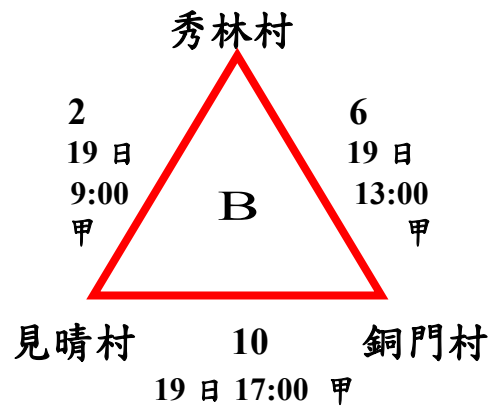

115 年度第三屆全國太魯閣族運動會排球賽程圖

一、社會男子組(共 12 隊分四組預賽，每組取 2 隊進入決賽，決賽取六名)

地點：花蓮縣秀林鄉加灣多功能集會所 (甲場地)

日期：6 月 19-21 日

預賽

決賽

115 年度第三屆全國太魯閣族運動會排球賽程圖

二、社會女子組(共 13 隊分四組預賽，每組取 2 隊進入決賽，決賽取六名)

地點：花蓮縣秀林鄉三棧多功能集會所 (乙場地)

日期：6 月 19-21 日

預賽

決賽

115 年第三屆全國太魯閣族運動會排球競賽賽程表

場地			甲 (加灣多功能集會所)		乙 (三棧多功能集會所)	
日期	場次	時間	組別	比賽單位	組別	比賽單位
				成績		成績
六月十九日 (星期五)	1	8:00	社男組	水源村：文蘭村	社女組	見晴村：富世村
	2	9:00	社男組	秀林村：見晴村	社女組	秀林村：卓溪鄉
	3	10:00	社男組	新城鄉：萬榮村	社女組	景美村：佳民村
	4	11:00	社男組	和平村：富世村	社女組	新城鄉：文蘭村
	5	12:00	社男組	水源村：崇德村	社女組	西林村：花蓮市
6	13:00	社男組	秀林村：銅門村	社女組	秀林村：和平村	
7	14:00	社男組	新城鄉：景美村	社女組	景美村：紅葉村	
8	15:00	社男組	和平村：西林村	社女組	新城鄉：崇德村	
9	16:00	社男組	文蘭村：崇德村	社女組	(1)勝：(5)勝	
10	17:00	社男組	見晴村：銅門村	社女組	(1)負：(5)負	

115 年第三屆全國太魯閣族運動會排球競賽賽程表

場地			甲 (加灣多功能集會所)		乙 (三棧多功能集會所)	
日期	場次	時間	組別	比賽單位	組別	比賽單位
				成績		成績
六月二十日 (星期六)	11	8:00	社男組	萬榮村：景美村	社女組	卓溪鄉：和平村
	12	9:00	社男組	富世村：西林村	社女組	佳民村：紅葉村
	13	10:00	社男組	A1：B2	社女組	文蘭村：崇德村
	14	11:00	社男組	B1：A2	社女組	(10)勝：(9)負
	15	13:00	社男組	C1：D2	社女組	A1：B2
16	14:00	社男組	D1：C2	社女組	B1：A2	
17	15:00	社男組	(13)負：(14)負	社女組	C1：D2	
18	16:00	社男組	(15)負：(16)負	社女組	D1：C2	

115 年第三屆全國太魯閣族運動會排球競賽賽程表

場地			甲 (加灣多功能集會所)		乙 (三棧多功能集會所)	
日期	場次	時間	組別	比賽單位	組別	比賽單位
				成績		成績
六月二十一日 (星期日)	19	8:00	社男組	(13)勝：(14)勝	社女組	(15)負：(16)負
	20	9:00	社男組	(15)勝：(16)勝	社女組	(17)負：(18)負
	21	10:00	社男組	(17)勝：(18)勝	社女組	(15)勝：(16)勝
				五六名		
	22	11:00	社男組	(19)負：(20)負	社女組	(17)勝：(18)勝
				三四名		
	23	13:00	社男組	(19)勝：(20)勝	社女組	(19)勝：(20)勝
				冠亞軍		五六名
	24	14:00	社男組		社女組	(21)負：(22)負
						三四名
	25	15:00	社男組		社女組	(21)勝：(22)勝
						冠亞軍