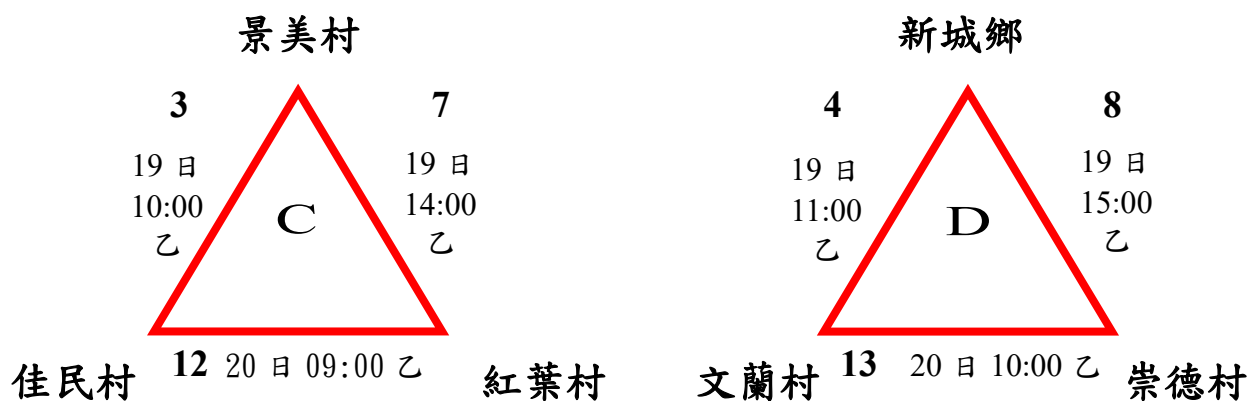

115 年度第三屆全國太魯閣族運動會排球賽程圖

一、社會男子組(共 12 隊分四組預賽，每組取 2 隊進入決賽，決賽取六名)

地點：花蓮縣秀林鄉加灣多功能集會所 (甲場地)

日期：6 月 19-21 日

預賽

決賽

115 年度第三屆全國太魯閣族運動會排球賽程圖

二、社會女子組(共 13 隊分四組預賽，每組取 2 隊進入決賽，決賽取六名)

地點：花蓮縣秀林鄉三棧多功能集會所 (乙場地)

日期：6 月 19-21 日

預賽

決賽

115 年第三屆全國太魯閣族運動會排球競賽賽程表

場地			甲 (加灣多功能集會所)		乙 (三棧多功能集會所)	
日期	場次	時間	組別	比賽單位	組別	比賽單位
				成績		成績
六月十九日 (星期五)	1	8:00	社男組	水源村：文蘭村	社女組	見晴村：富世村
	2	9:00	社男組	秀林村：見晴村	社女組	秀林村：卓溪鄉
	3	10:00	社男組	新城鄉：萬榮村	社女組	景美村：佳民村
	4	11:00	社男組	和平村：富世村	社女組	新城鄉：文蘭村
	5	12:00	社男組	水源村：崇德村	社女組	西林村：花蓮市
6	13:00	社男組	秀林村：銅門村	社女組	秀林村：和平村	
7	14:00	社男組	新城鄉：景美村	社女組	景美村：紅葉村	
8	15:00	社男組	和平村：西林村	社女組	新城鄉：崇德村	
9	16:00	社男組	文蘭村：崇德村	社女組	(1)勝：(5)勝	
10	17:00	社男組	見晴村：銅門村	社女組	(1)負：(5)負	

115 年第三屆全國太魯閣族運動會排球競賽賽程表

場地			甲 (加灣多功能集會所)		乙 (三棧多功能集會所)	
日期	場次	時間	組別	比賽單位	組別	比賽單位
				成績		成績
六月二十日 (星期六)	11	8:00	社男組	萬榮村：景美村	社女組	卓溪鄉：和平村
	12	9:00	社男組	富世村：西林村	社女組	佳民村：紅葉村
	13	10:00	社男組	A1：B2	社女組	文蘭村：崇德村
	14	11:00	社男組	B1：A2	社女組	(10)勝：(9)負
	15	13:00	社男組	C1：D2	社女組	A1：B2
16	14:00	社男組	D1：C2	社女組	B1：A2	
17	15:00	社男組	(13)負：(14)負	社女組	C1：D2	
18	16:00	社男組	(15)負：(16)負	社女組	D1：C2	

115 年第三屆全國太魯閣族運動會排球競賽賽程表

場地			甲 (加灣多功能集會所)		乙 (三棧多功能集會所)	
日期	場次	時間	組別	比賽單位	組別	比賽單位
				成績		成績
六月二十一日 (星期日)	19	8:00	社男組	(13)勝：(14)勝	社女組	(15)負：(16)負
	20	9:00	社男組	(15)勝：(16)勝	社女組	(17)負：(18)負
	21	10:00	社男組	(17)勝：(18)勝	社女組	(15)勝：(16)勝
				五六名		
	22	11:00	社男組	(19)負：(20)負	社女組	(17)勝：(18)勝
				三四名		
	23	13:00	社男組	(19)勝：(20)勝	社女組	(19)勝：(20)勝
				冠亞軍		五六名
	24	14:00	社男組		社女組	(21)負：(22)負
						三四名
	25	15:00	社男組		社女組	(21)勝：(22)勝
						冠亞軍