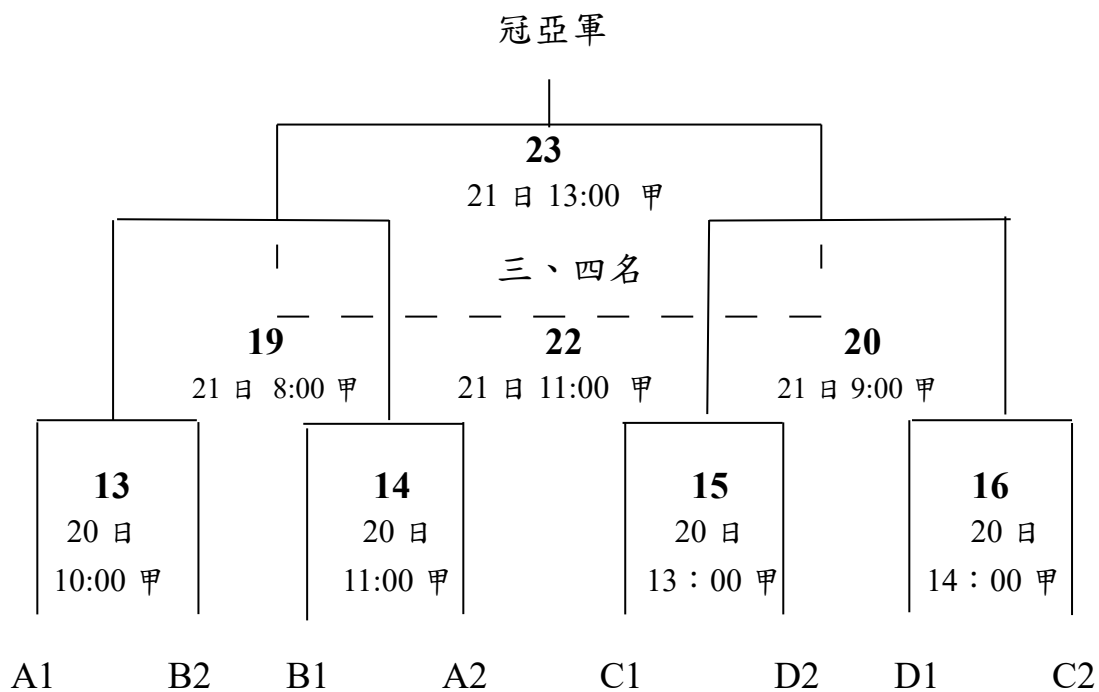

115 年度第三屆全國太魯閣族運動會排球賽程圖

一、社會男子組(共 12 隊分四組預賽，每組取 2 隊進入決賽，決賽取六名)

地點：花蓮縣秀林鄉加灣多功能集會所 (甲場地)

日期：6 月 19-21 日

預賽

決賽

115 年度第三屆全國太魯閣族運動會排球賽程圖

二、社會女子組(共 13 隊分四組預賽，每組取 2 隊進入決賽，決賽取六名)

地點：花蓮縣秀林鄉三棧多功能集會所 (乙場地)

日期：6 月 19-21 日

預賽

決賽

115 年第三屆全國太魯閣族運動會排球競賽賽程表

場地			甲 (加灣多功能集會所)		乙 (三棧多功能集會所)	
日期	場次	時間	組別	比賽單位	組別	比賽單位
				成績		成績
六月十九日 (星期五)	1	8:00	社男組	水源村：文蘭村	社女組	見晴村：富世村
	2	9:00	社男組	秀林村：見晴村	社女組	秀林村：卓溪鄉
	3	10:00	社男組	新城鄉：萬榮村	社女組	景美村：佳民村
	4	11:00	社男組	和平村：富世村	社女組	新城鄉：文蘭村
	5	12:00	社男組	水源村：崇德村	社女組	西林村：花蓮市
6	13:00	社男組	秀林村：銅門村	社女組	秀林村：和平村	
7	14:00	社男組	新城鄉：景美村	社女組	景美村：紅葉村	
8	15:00	社男組	和平村：西林村	社女組	新城鄉：崇德村	
9	16:00	社男組	文蘭村：崇德村	社女組	(1)勝：(5)勝	
10	17:00	社男組	見晴村：銅門村	社女組	(1)負：(5)負	

115 年第三屆全國太魯閣族運動會排球競賽賽程表

場地			甲 (加灣多功能集會所)		乙 (三棧多功能集會所)	
日期	場次	時間	組別	比賽單位	組別	比賽單位
				成績		成績
六月二十日 (星期六)	11	8:00	社男組	萬榮村：景美村	社女組	卓溪鄉：和平村
	12	9:00	社男組	富世村：西林村	社女組	佳民村：紅葉村
	13	10:00	社男組	A1：B2	社女組	文蘭村：崇德村
	14	11:00	社男組	B1：A2	社女組	(10)勝：(9)負
	15	13:00	社男組	C1：D2	社女組	A1：B2
16	14:00	社男組	D1：C2	社女組	B1：A2	
17	15:00	社男組	(13)負：(14)負	社女組	C1：D2	
18	16:00	社男組	(15)負：(16)負	社女組	D1：C2	

115 年第三屆全國太魯閣族運動會排球競賽賽程表

場地			甲 (加灣多功能集會所)		乙 (三棧多功能集會所)	
日期	場次	時間	組別	比賽單位	組別	比賽單位
				成績		成績
六月二十一日 (星期日)	19	8:00	社男組	(13)勝：(14)勝	社女組	(15)負：(16)負
	20	9:00	社男組	(15)勝：(16)勝	社女組	(17)負：(18)負
	21	10:00	社男組	(17)勝：(18)勝	社女組	(15)勝：(16)勝
				五六名		
	22	11:00	社男組	(19)負：(20)負	社女組	(17)勝：(18)勝
				三四名		
	23	13:00	社男組	(19)勝：(20)勝	社女組	(19)勝：(20)勝
				冠亞軍		五六名
	24	14:00	社男組		社女組	(21)負：(22)負
						三四名
	25	15:00	社男組		社女組	(21)勝：(22)勝
						冠亞軍