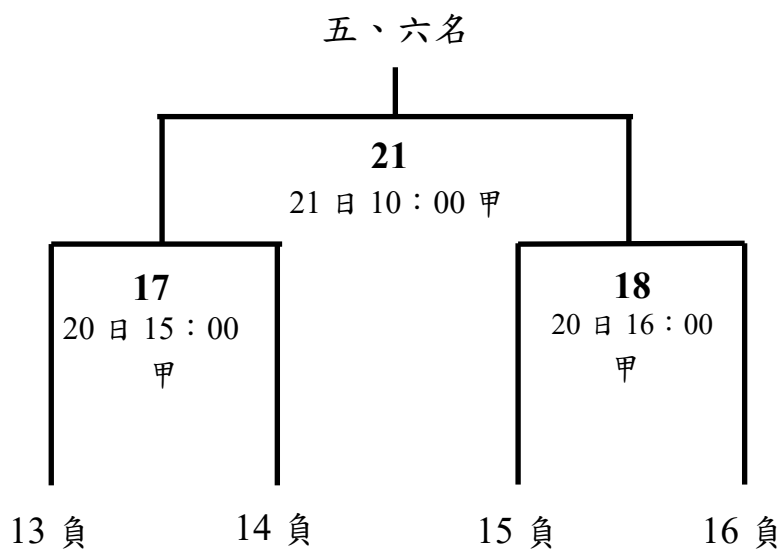

115 年度第三屆全國太魯閣族運動會排球賽程圖

一、社會男子組(共 12 隊分四組預賽，每組取 2 隊進入決賽，決賽取六名)

地點：花蓮縣秀林鄉加灣多功能集會所 (甲場地)

日期：6 月 19-21 日

預賽

決賽

115 年度第三屆全國太魯閣族運動會排球賽程圖

二、社會女子組(共 13 隊分四組預賽，每組取 2 隊進入決賽，決賽取六名)

地點：花蓮縣秀林鄉三棧多功能集會所 (乙場地)

日期：6 月 19-21 日

預賽

決賽

115 年第三屆全國太魯閣族運動會排球競賽賽程表

場地			甲 (加灣多功能集會所)		乙 (三棧多功能集會所)	
日期	場次	時間	組別	比賽單位	組別	比賽單位
				成績		成績
六月十九日 (星期五)	1	8:00	社男組	水源村：文蘭村	社女組	見晴村：富世村
	2	9:00	社男組	秀林村：見晴村	社女組	秀林村：卓溪鄉
	3	10:00	社男組	新城鄉：萬榮村	社女組	景美村：佳民村
	4	11:00	社男組	和平村：富世村	社女組	新城鄉：文蘭村
	5	12:00	社男組	水源村：崇德村	社女組	西林村：花蓮市
6	13:00	社男組	秀林村：銅門村	社女組	秀林村：和平村	
7	14:00	社男組	新城鄉：景美村	社女組	景美村：紅葉村	
8	15:00	社男組	和平村：西林村	社女組	新城鄉：崇德村	
9	16:00	社男組	文蘭村：崇德村	社女組	(1)勝：(5)勝	
10	17:00	社男組	見晴村：銅門村	社女組	(1)負：(5)負	

115 年第三屆全國太魯閣族運動會排球競賽賽程表

場地			甲 (加灣多功能集會所)		乙 (三棧多功能集會所)	
日期	場次	時間	組別	比賽單位	組別	比賽單位
				成績		成績
六月二十日 (星期六)	11	8:00	社男組	萬榮村：景美村	社女組	卓溪鄉：和平村
	12	9:00	社男組	富世村：西林村	社女組	佳民村：紅葉村
	13	10:00	社男組	A1：B2	社女組	文蘭村：崇德村
	14	11:00	社男組	B1：A2	社女組	(10)勝：(9)負
	15	13:00	社男組	C1：D2	社女組	A1：B2
16	14:00	社男組	D1：C2	社女組	B1：A2	
17	15:00	社男組	(13)負：(14)負	社女組	C1：D2	
18	16:00	社男組	(15)負：(16)負	社女組	D1：C2	

115 年第三屆全國太魯閣族運動會排球競賽賽程表

場地			甲 (加灣多功能集會所)		乙 (三棧多功能集會所)	
日期	場次	時間	組別	比賽單位	組別	比賽單位
				成績		成績
六月二十一日 (星期日)	19	8:00	社男組	(13)勝：(14)勝	社女組	(15)負：(16)負
	20	9:00	社男組	(15)勝：(16)勝	社女組	(17)負：(18)負
	21	10:00	社男組	(17)勝：(18)勝	社女組	(15)勝：(16)勝
				五六名		
	22	11:00	社男組	(19)負：(20)負	社女組	(17)勝：(18)勝
				三四名		
	23	13:00	社男組	(19)勝：(20)勝	社女組	(19)勝：(20)勝
				冠亞軍		五六名
	24	14:00	社男組		社女組	(21)負：(22)負
						三四名
	25	15:00	社男組		社女組	(21)勝：(22)勝
						冠亞軍