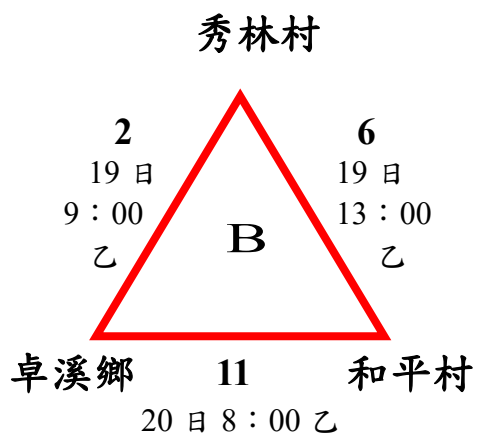

115 年度第三屆全國太魯閣族運動會排球賽程圖

一、社會男子組(共 12 隊分四組預賽，每組取 2 隊進入決賽，決賽取六名)

地點：花蓮縣秀林鄉加灣多功能集會所 (甲場地)

日期：6 月 19-21 日

預賽

決賽

115 年度第三屆全國太魯閣族運動會排球賽程圖

二、社會女子組(共 13 隊分四組預賽，每組取 2 隊進入決賽，決賽取六名)

地點：花蓮縣秀林鄉三棧多功能集會所 (乙場地)

日期：6 月 19-21 日

預賽

決賽

115 年第三屆全國太魯閣族運動會排球競賽賽程表

場地			甲 (加灣多功能集會所)		乙 (三棧多功能集會所)	
日期	場次	時間	組別	比賽單位	組別	比賽單位
				成績		成績
六月十九日 (星期五)	1	8:00	社男組	水源村：文蘭村	社女組	見晴村：富世村
	2	9:00	社男組	秀林村：見晴村	社女組	秀林村：卓溪鄉
	3	10:00	社男組	新城鄉：萬榮村	社女組	景美村：佳民村
	4	11:00	社男組	和平村：富世村	社女組	新城鄉：文蘭村
	5	12:00	社男組	水源村：崇德村	社女組	西林村：花蓮市
6	13:00	社男組	秀林村：銅門村	社女組	秀林村：和平村	
7	14:00	社男組	新城鄉：景美村	社女組	景美村：紅葉村	
8	15:00	社男組	和平村：西林村	社女組	新城鄉：崇德村	
9	16:00	社男組	文蘭村：崇德村	社女組	(1)勝：(5)勝	
10	17:00	社男組	見晴村：銅門村	社女組	(1)負：(5)負	

115 年第三屆全國太魯閣族運動會排球競賽賽程表

場地			甲 (加灣多功能集會所)		乙 (三棧多功能集會所)	
日期	場次	時間	組別	比賽單位	組別	比賽單位
				成績		成績
六月二十日 (星期六)	11	8:00	社男組	萬榮村：景美村	社女組	卓溪鄉：和平村
	12	9:00	社男組	富世村：西林村	社女組	佳民村：紅葉村
	13	10:00	社男組	A1：B2	社女組	文蘭村：崇德村
	14	11:00	社男組	B1：A2	社女組	(10)勝：(9)負
	15	13:00	社男組	C1：D2	社女組	A1：B2
16	14:00	社男組	D1：C2	社女組	B1：A2	
17	15:00	社男組	(13)負：(14)負	社女組	C1：D2	
18	16:00	社男組	(15)負：(16)負	社女組	D1：C2	

115 年第三屆全國太魯閣族運動會排球競賽賽程表

場地			甲 (加灣多功能集會所)		乙 (三棧多功能集會所)	
日期	場次	時間	組別	比賽單位	組別	比賽單位
				成績		成績
六月二十一日 (星期日)	19	8:00	社男組	(13)勝：(14)勝	社女組	(15)負：(16)負
	20	9:00	社男組	(15)勝：(16)勝	社女組	(17)負：(18)負
	21	10:00	社男組	(17)勝：(18)勝	社女組	(15)勝：(16)勝
				五六名		
	22	11:00	社男組	(19)負：(20)負	社女組	(17)勝：(18)勝
				三四名		
	23	13:00	社男組	(19)勝：(20)勝	社女組	(19)勝：(20)勝
				冠亞軍		五六名
	24	14:00	社男組		社女組	(21)負：(22)負
						三四名
	25	15:00	社男組		社女組	(21)勝：(22)勝
						冠亞軍