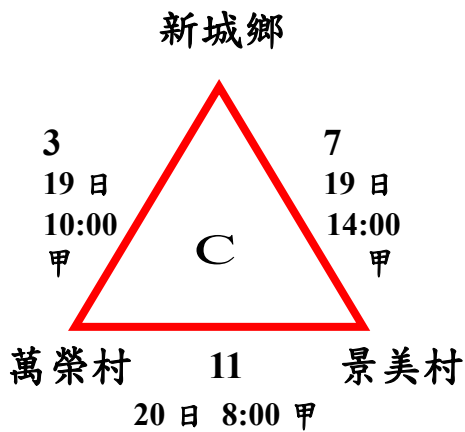

115 年度第三屆全國太魯閣族運動會排球賽程圖

一、社會男子組(共 12 隊分四組預賽，每組取 2 隊進入決賽，決賽取六名)

地點：花蓮縣秀林鄉加灣多功能集會所 (甲場地)

日期：6 月 19-21 日

預賽

決賽

115 年度第三屆全國太魯閣族運動會排球賽程圖

二、社會女子組(共 13 隊分四組預賽，每組取 2 隊進入決賽，決賽取六名)

地點：花蓮縣秀林鄉三棧多功能集會所 (乙場地)

日期：6 月 19-21 日

預賽

決賽

115 年第三屆全國太魯閣族運動會排球競賽賽程表

場地			甲 (加灣多功能集會所)		乙 (三棧多功能集會所)	
日期	場次	時間	組別	比賽單位	組別	比賽單位
				成績		成績
六月十九日 (星期五)	1	8:00	社男組	水源村：文蘭村	社女組	見晴村：富世村
	2	9:00	社男組	秀林村：見晴村	社女組	秀林村：卓溪鄉
	3	10:00	社男組	新城鄉：萬榮村	社女組	景美村：佳民村
	4	11:00	社男組	和平村：富世村	社女組	新城鄉：文蘭村
	5	12:00	社男組	水源村：崇德村	社女組	西林村：花蓮市
6	13:00	社男組	秀林村：銅門村	社女組	秀林村：和平村	
7	14:00	社男組	新城鄉：景美村	社女組	景美村：紅葉村	
8	15:00	社男組	和平村：西林村	社女組	新城鄉：崇德村	
9	16:00	社男組	文蘭村：崇德村	社女組	(1)勝：(5)勝	
10	17:00	社男組	見晴村：銅門村	社女組	(1)負：(5)負	

115 年第三屆全國太魯閣族運動會排球競賽賽程表

場地			甲 (加灣多功能集會所)		乙 (三棧多功能集會所)	
日期	場次	時間	組別	比賽單位	組別	比賽單位
				成績		成績
六月二十日 (星期六)	11	8:00	社男組	萬榮村：景美村	社女組	卓溪鄉：和平村
	12	9:00	社男組	富世村：西林村	社女組	佳民村：紅葉村
	13	10:00	社男組	A1：B2	社女組	文蘭村：崇德村
	14	11:00	社男組	B1：A2	社女組	(10)勝：(9)負
	15	13:00	社男組	C1：D2	社女組	A1：B2
16	14:00	社男組	D1：C2	社女組	B1：A2	
17	15:00	社男組	(13)負：(14)負	社女組	C1：D2	
18	16:00	社男組	(15)負：(16)負	社女組	D1：C2	

115 年第三屆全國太魯閣族運動會排球競賽賽程表

場地			甲 (加灣多功能集會所)		乙 (三棧多功能集會所)	
日期	場次	時間	組別	比賽單位	組別	比賽單位
				成績		成績
六月二十一日 (星期日)	19	8:00	社男組	(13)勝：(14)勝	社女組	(15)負：(16)負
	20	9:00	社男組	(15)勝：(16)勝	社女組	(17)負：(18)負
	21	10:00	社男組	(17)勝：(18)勝	社女組	(15)勝：(16)勝
				五六名		
	22	11:00	社男組	(19)負：(20)負	社女組	(17)勝：(18)勝
				三四名		
	23	13:00	社男組	(19)勝：(20)勝	社女組	(19)勝：(20)勝
				冠亞軍		五六名
	24	14:00	社男組		社女組	(21)負：(22)負
						三四名
	25	15:00	社男組		社女組	(21)勝：(22)勝
						冠亞軍