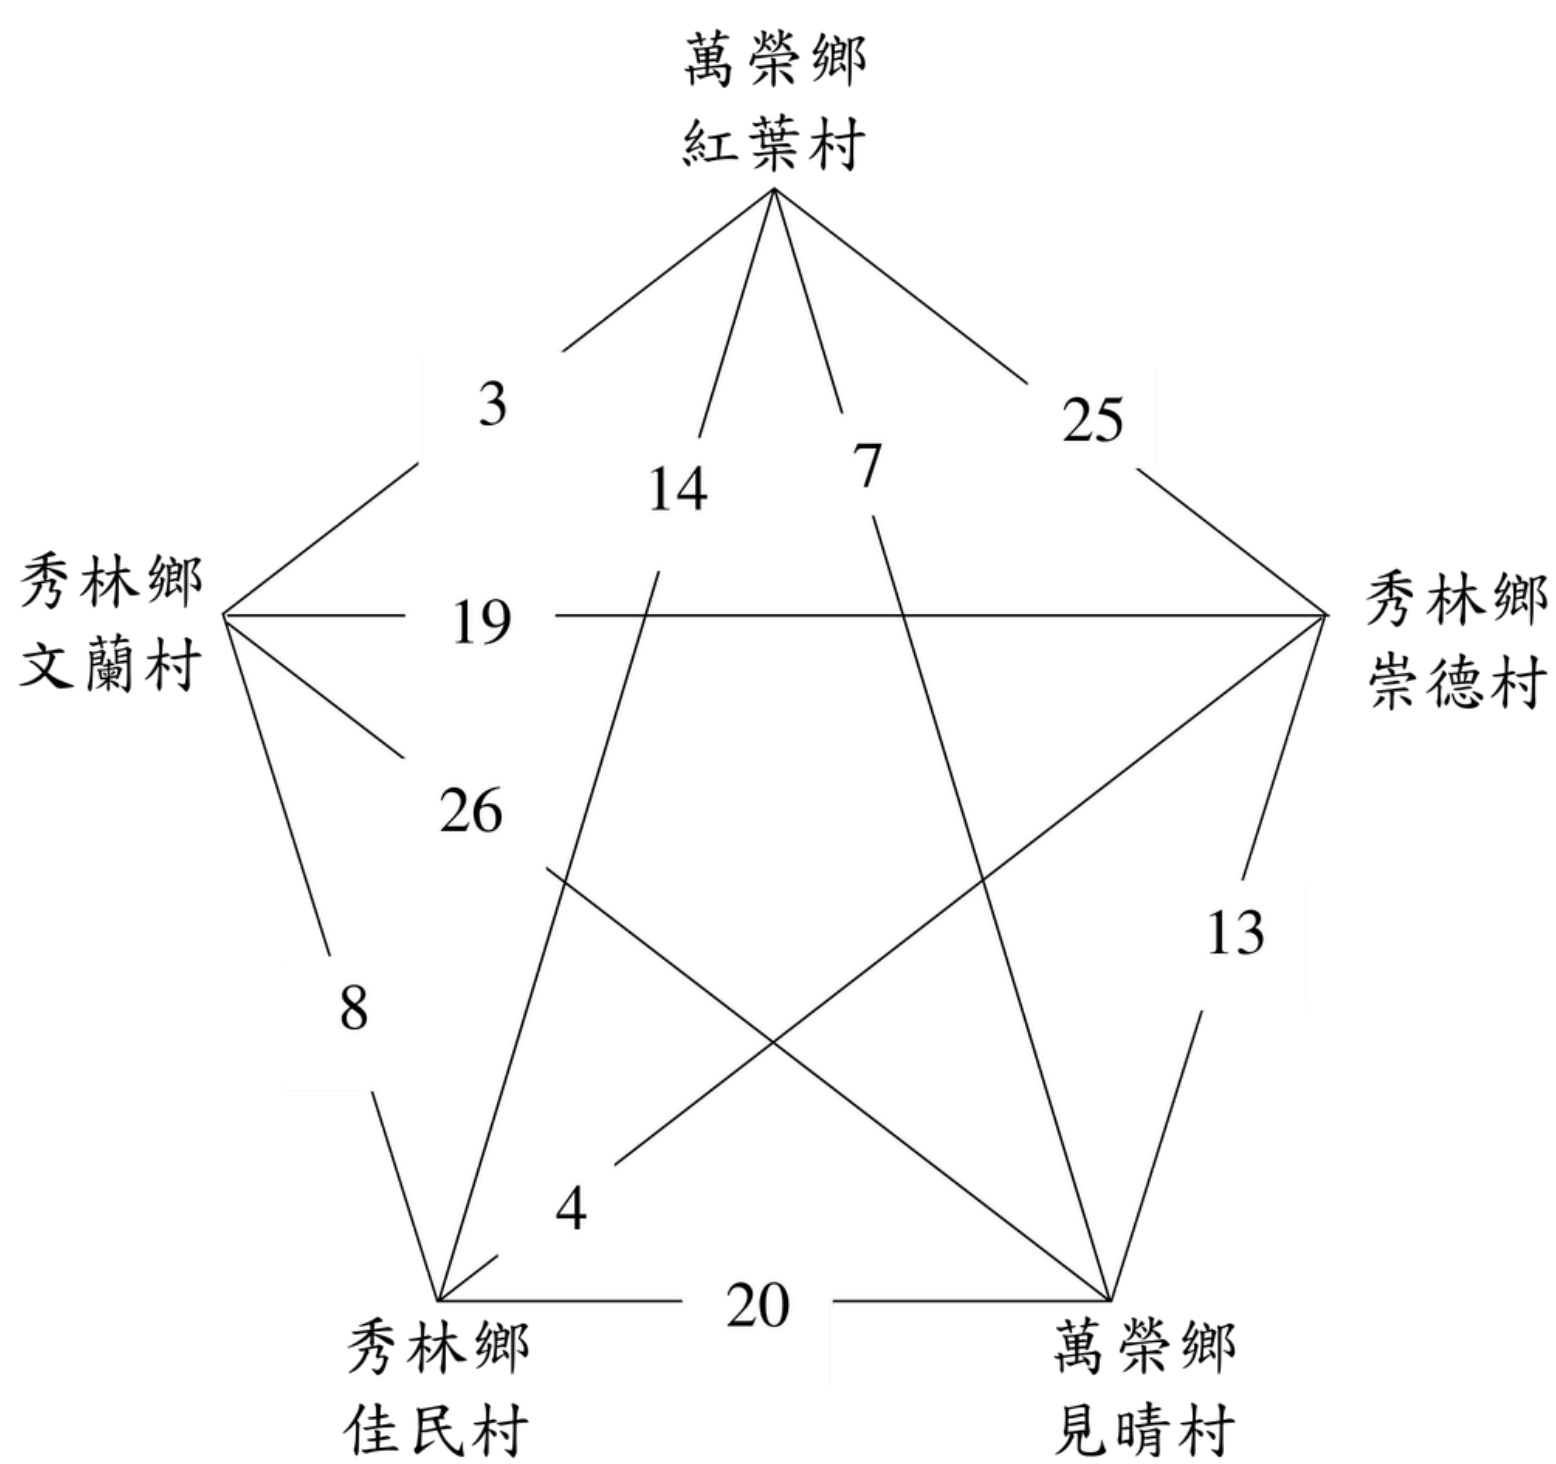

2026年第三屆全國

太魯閣族運動會

傳統拔河 賽程圖

社會組-預賽(A組)

取分組幾分前三名進入複賽

社會組-預賽(B組)

取分組幾分前三名進入複賽

社會組-預賽(C組)

取分組幾分前二名進入複賽

Yaku Truku Pux!

2026年第三屆全國

太魯閣族運動會

傳統拔河 賽程圖

社會組-複賽(D組)

取分組幾分前二名進入複賽

社會組-複賽(E組)

取分組幾分前二名進入複賽

Yaku Truku Pux!

2026年第三屆全國

太魯閣族運動會

傳統拔河 賽程圖

社會組-決賽(採單淘汰賽制，團體積分採計-取第5名第6名)

第 5 名: _____ 第 6 名: _____

Yaku Truku Pux!