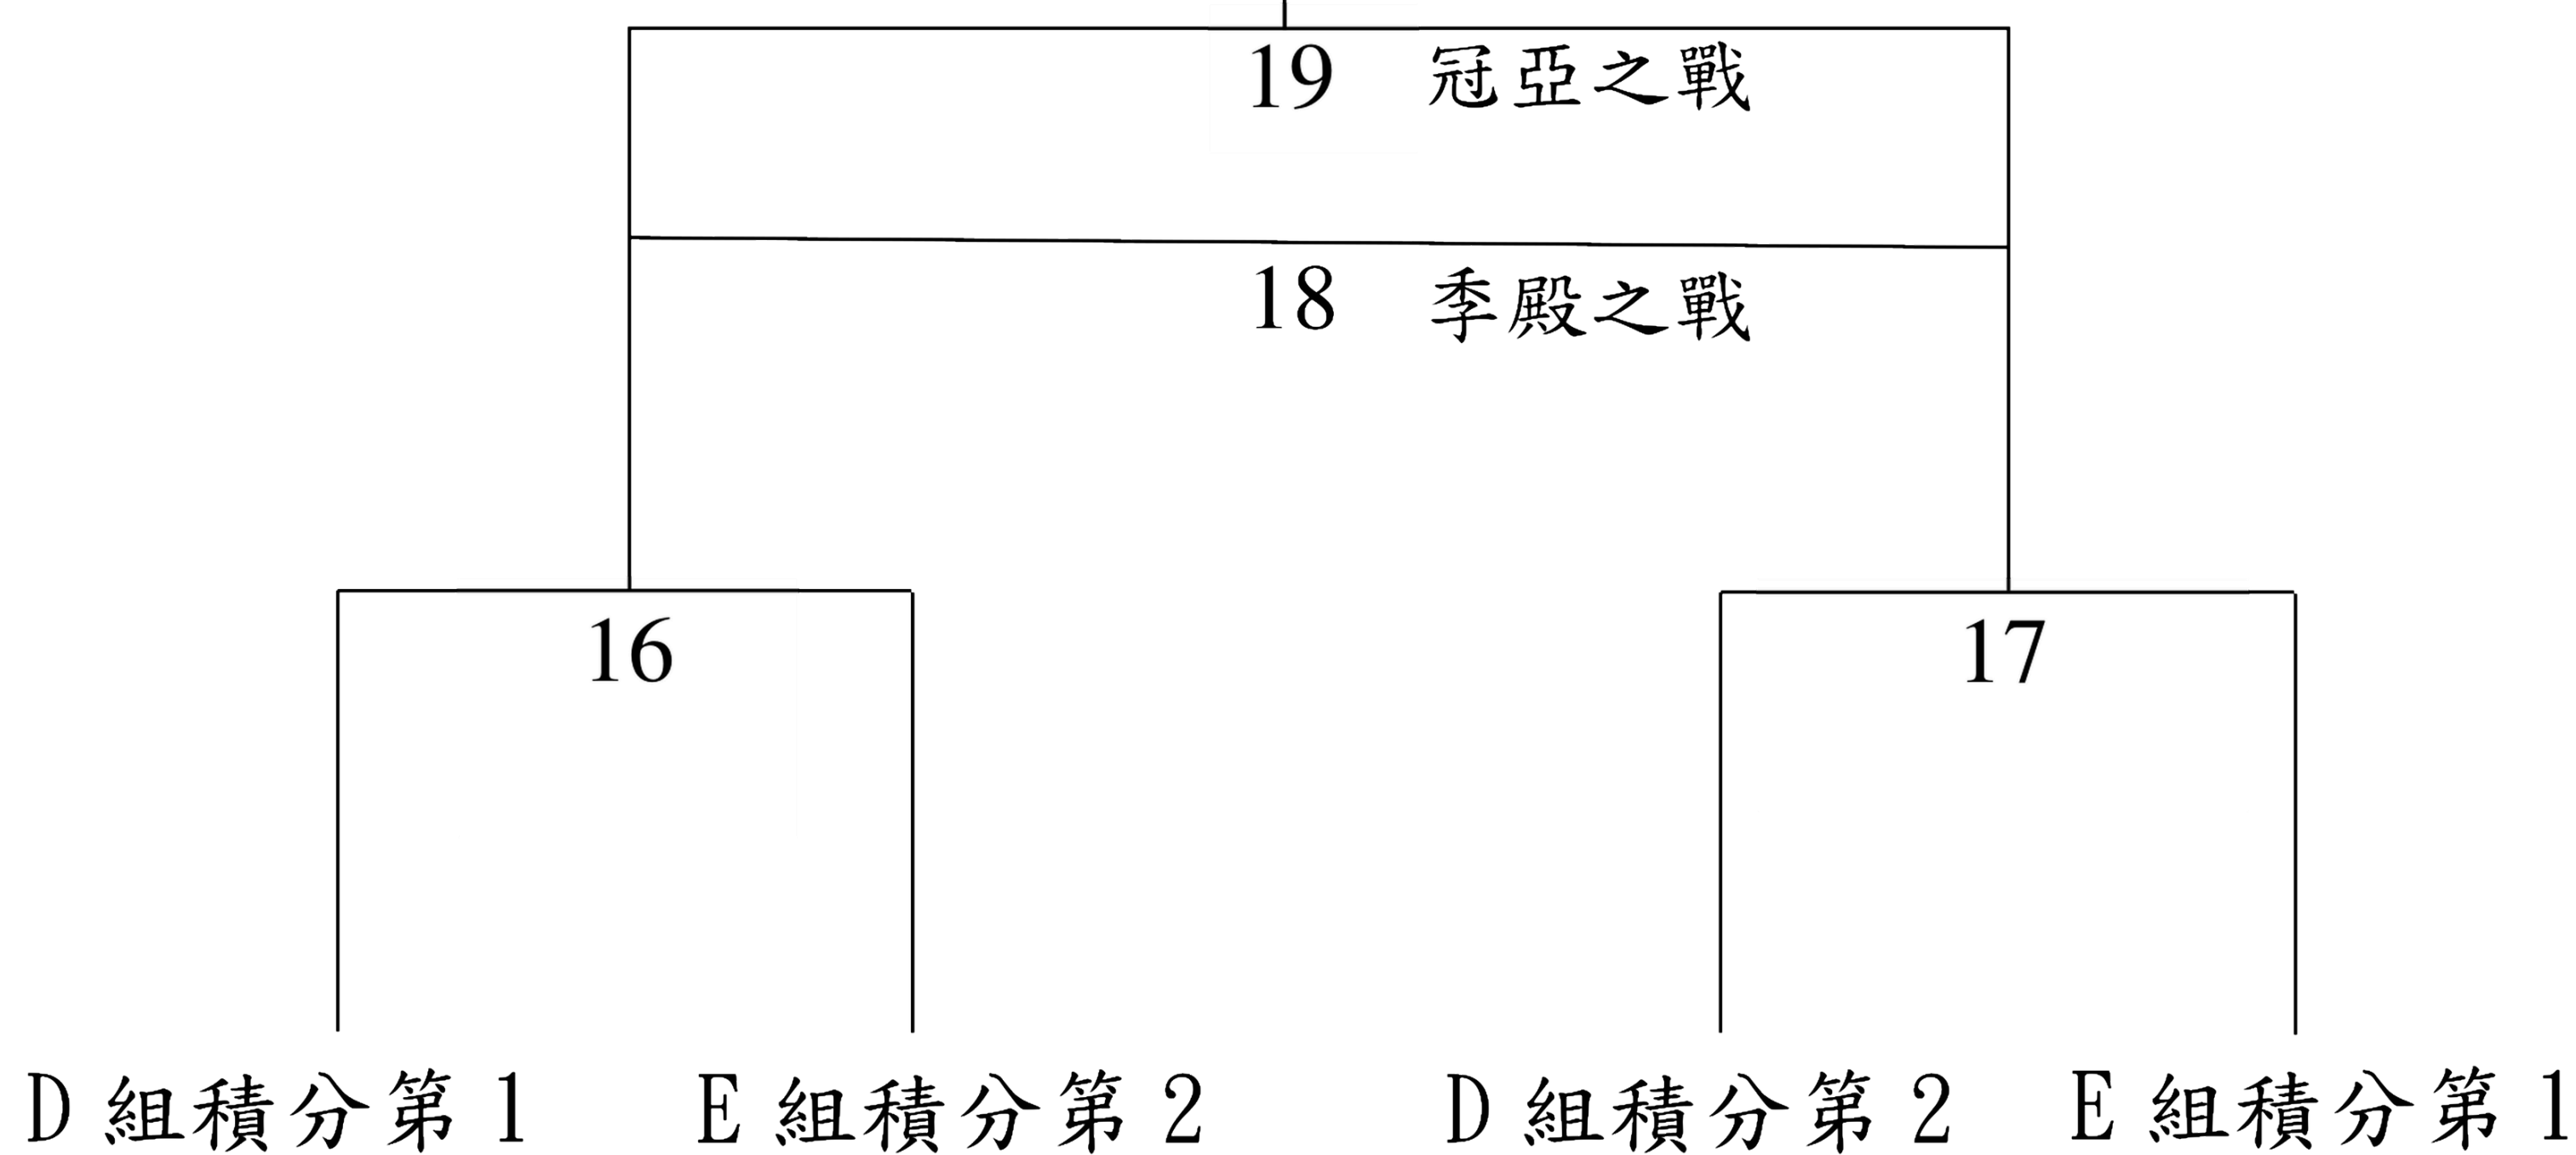

2026年第三屆全國

太魯閣族運動會

傳統拔河 賽程圖

社會組-決賽(採單淘汰賽制，團體積分採計-冠亞季殿爭奪賽)

冠軍：_____ 亞軍：_____

季軍：_____ 殿軍：_____

Yaku Truku Pux!