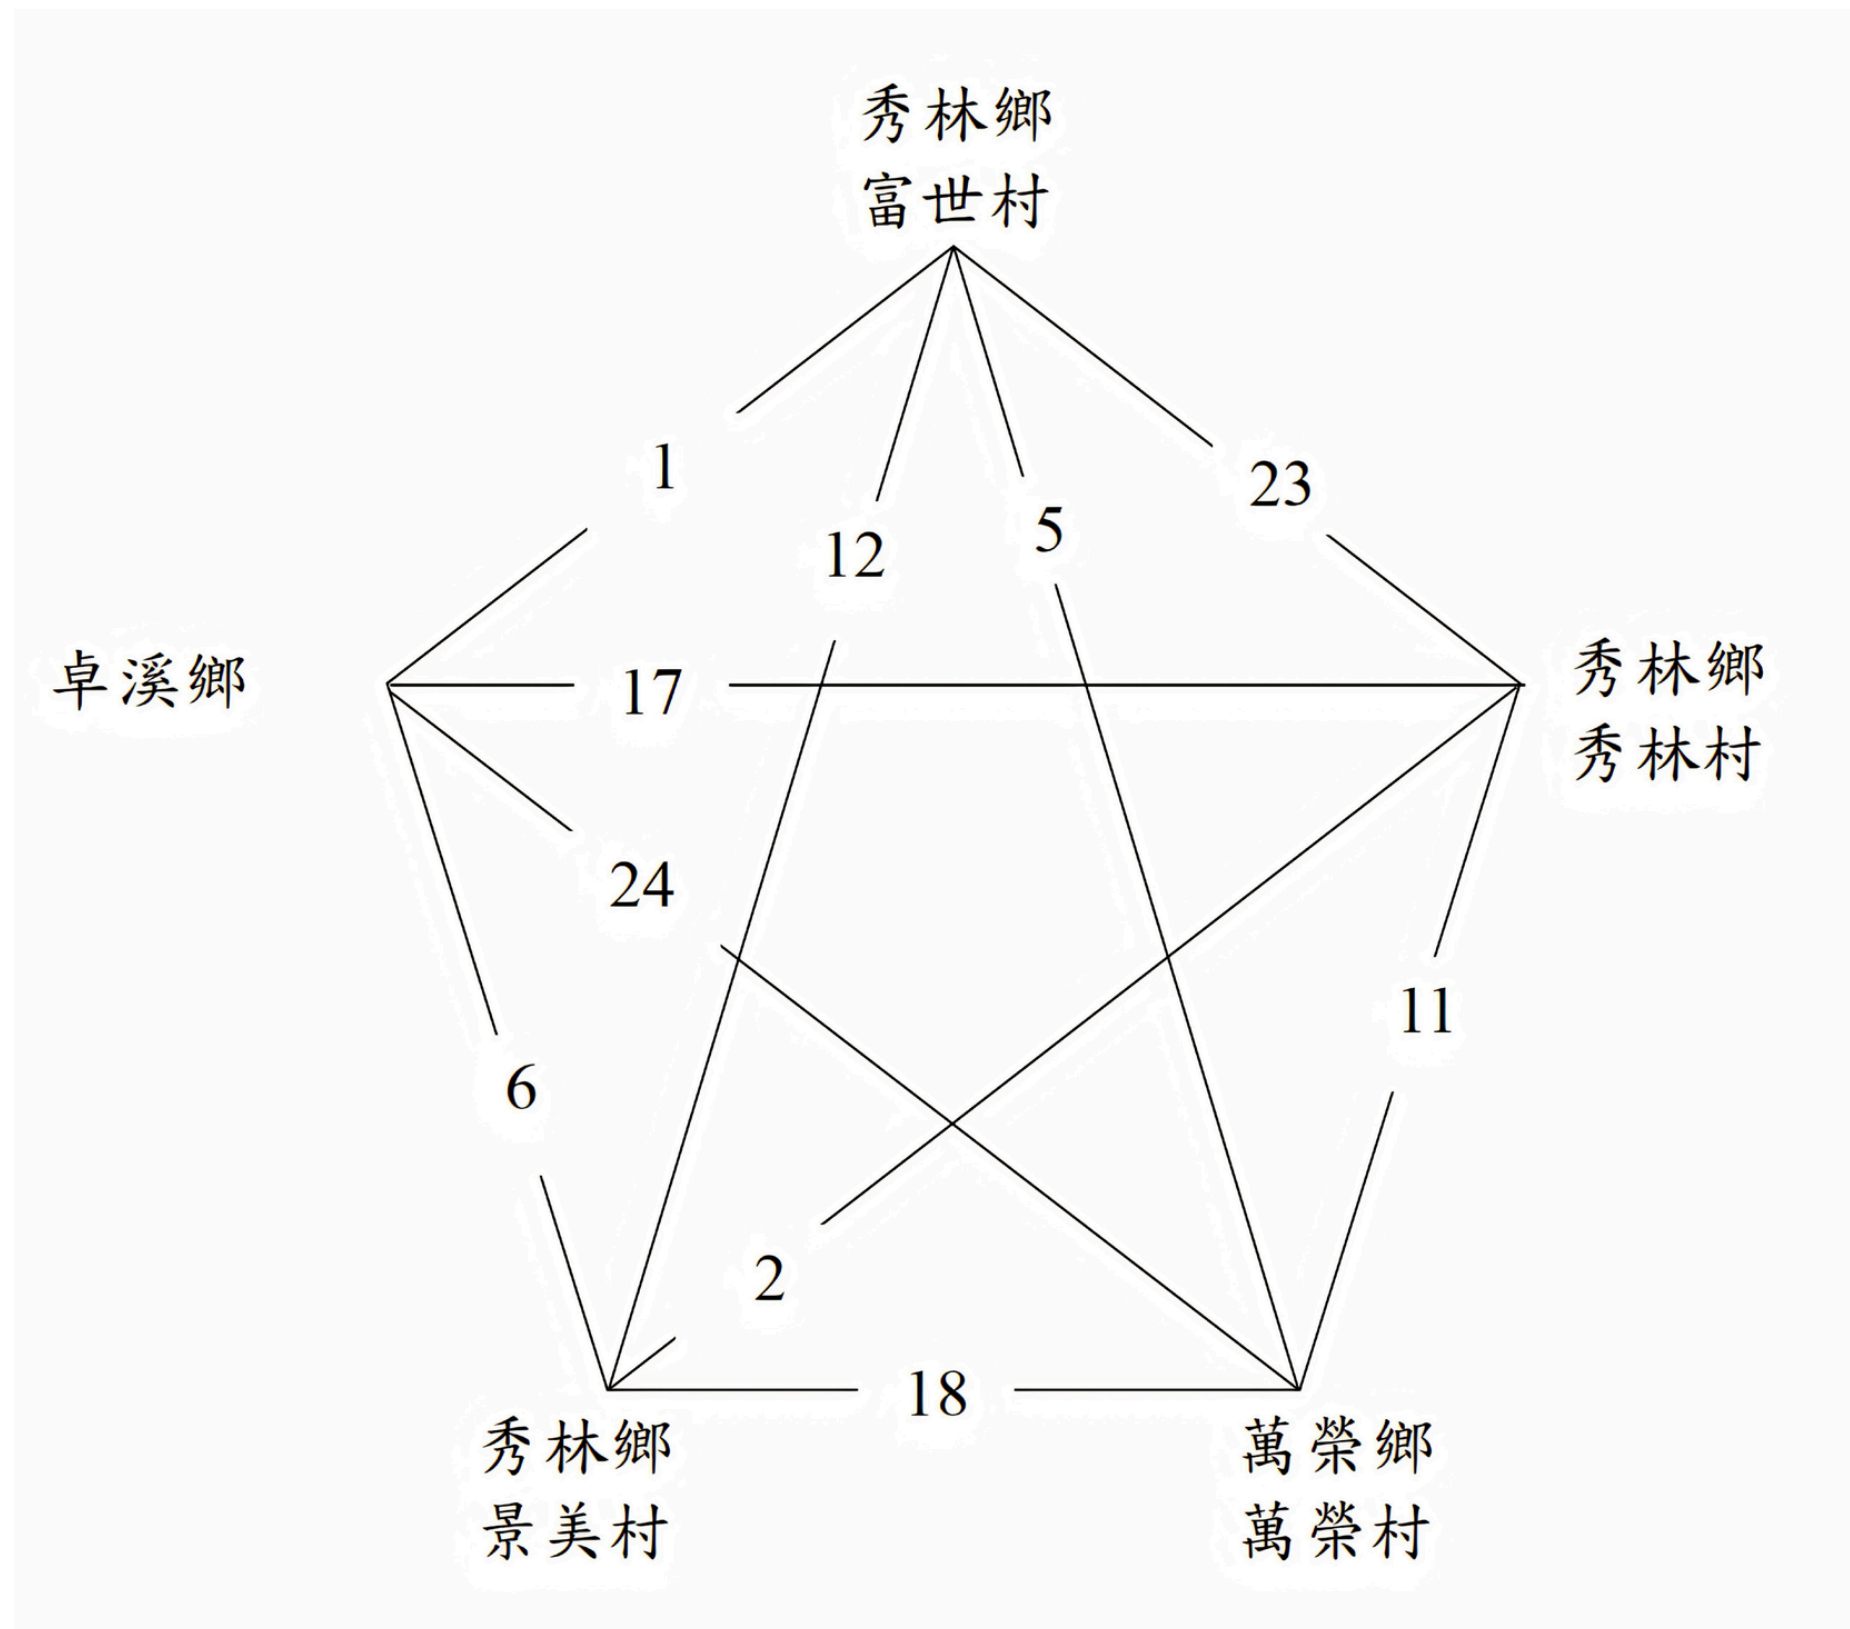

2026年第三屆全國

太魯閣族運動會

傳統拔河 賽程圖

社會組-預賽(A組)

取分組幾分前三名進入複賽

社會組-預賽(B組)

取分組幾分前三名進入複賽

社會組-預賽(C組)

取分組幾分前二名進入複賽

Yaku Truku Pux!

2026年第三屆全國

太魯閣族運動會

傳統拔河 賽程圖

社會組-複賽(D組)

取分組幾分前二名進入複賽

社會組-複賽(E組)

取分組幾分前二名進入複賽

Yaku Truku Pux!

2026年第三屆全國

太魯閣族運動會

傳統拔河 賽程圖

社會組-決賽(採單淘汰賽制，團體積分採計-取第5名第6名)

第 5 名: _____ 第 6 名: _____

Yaku Truku Pux!