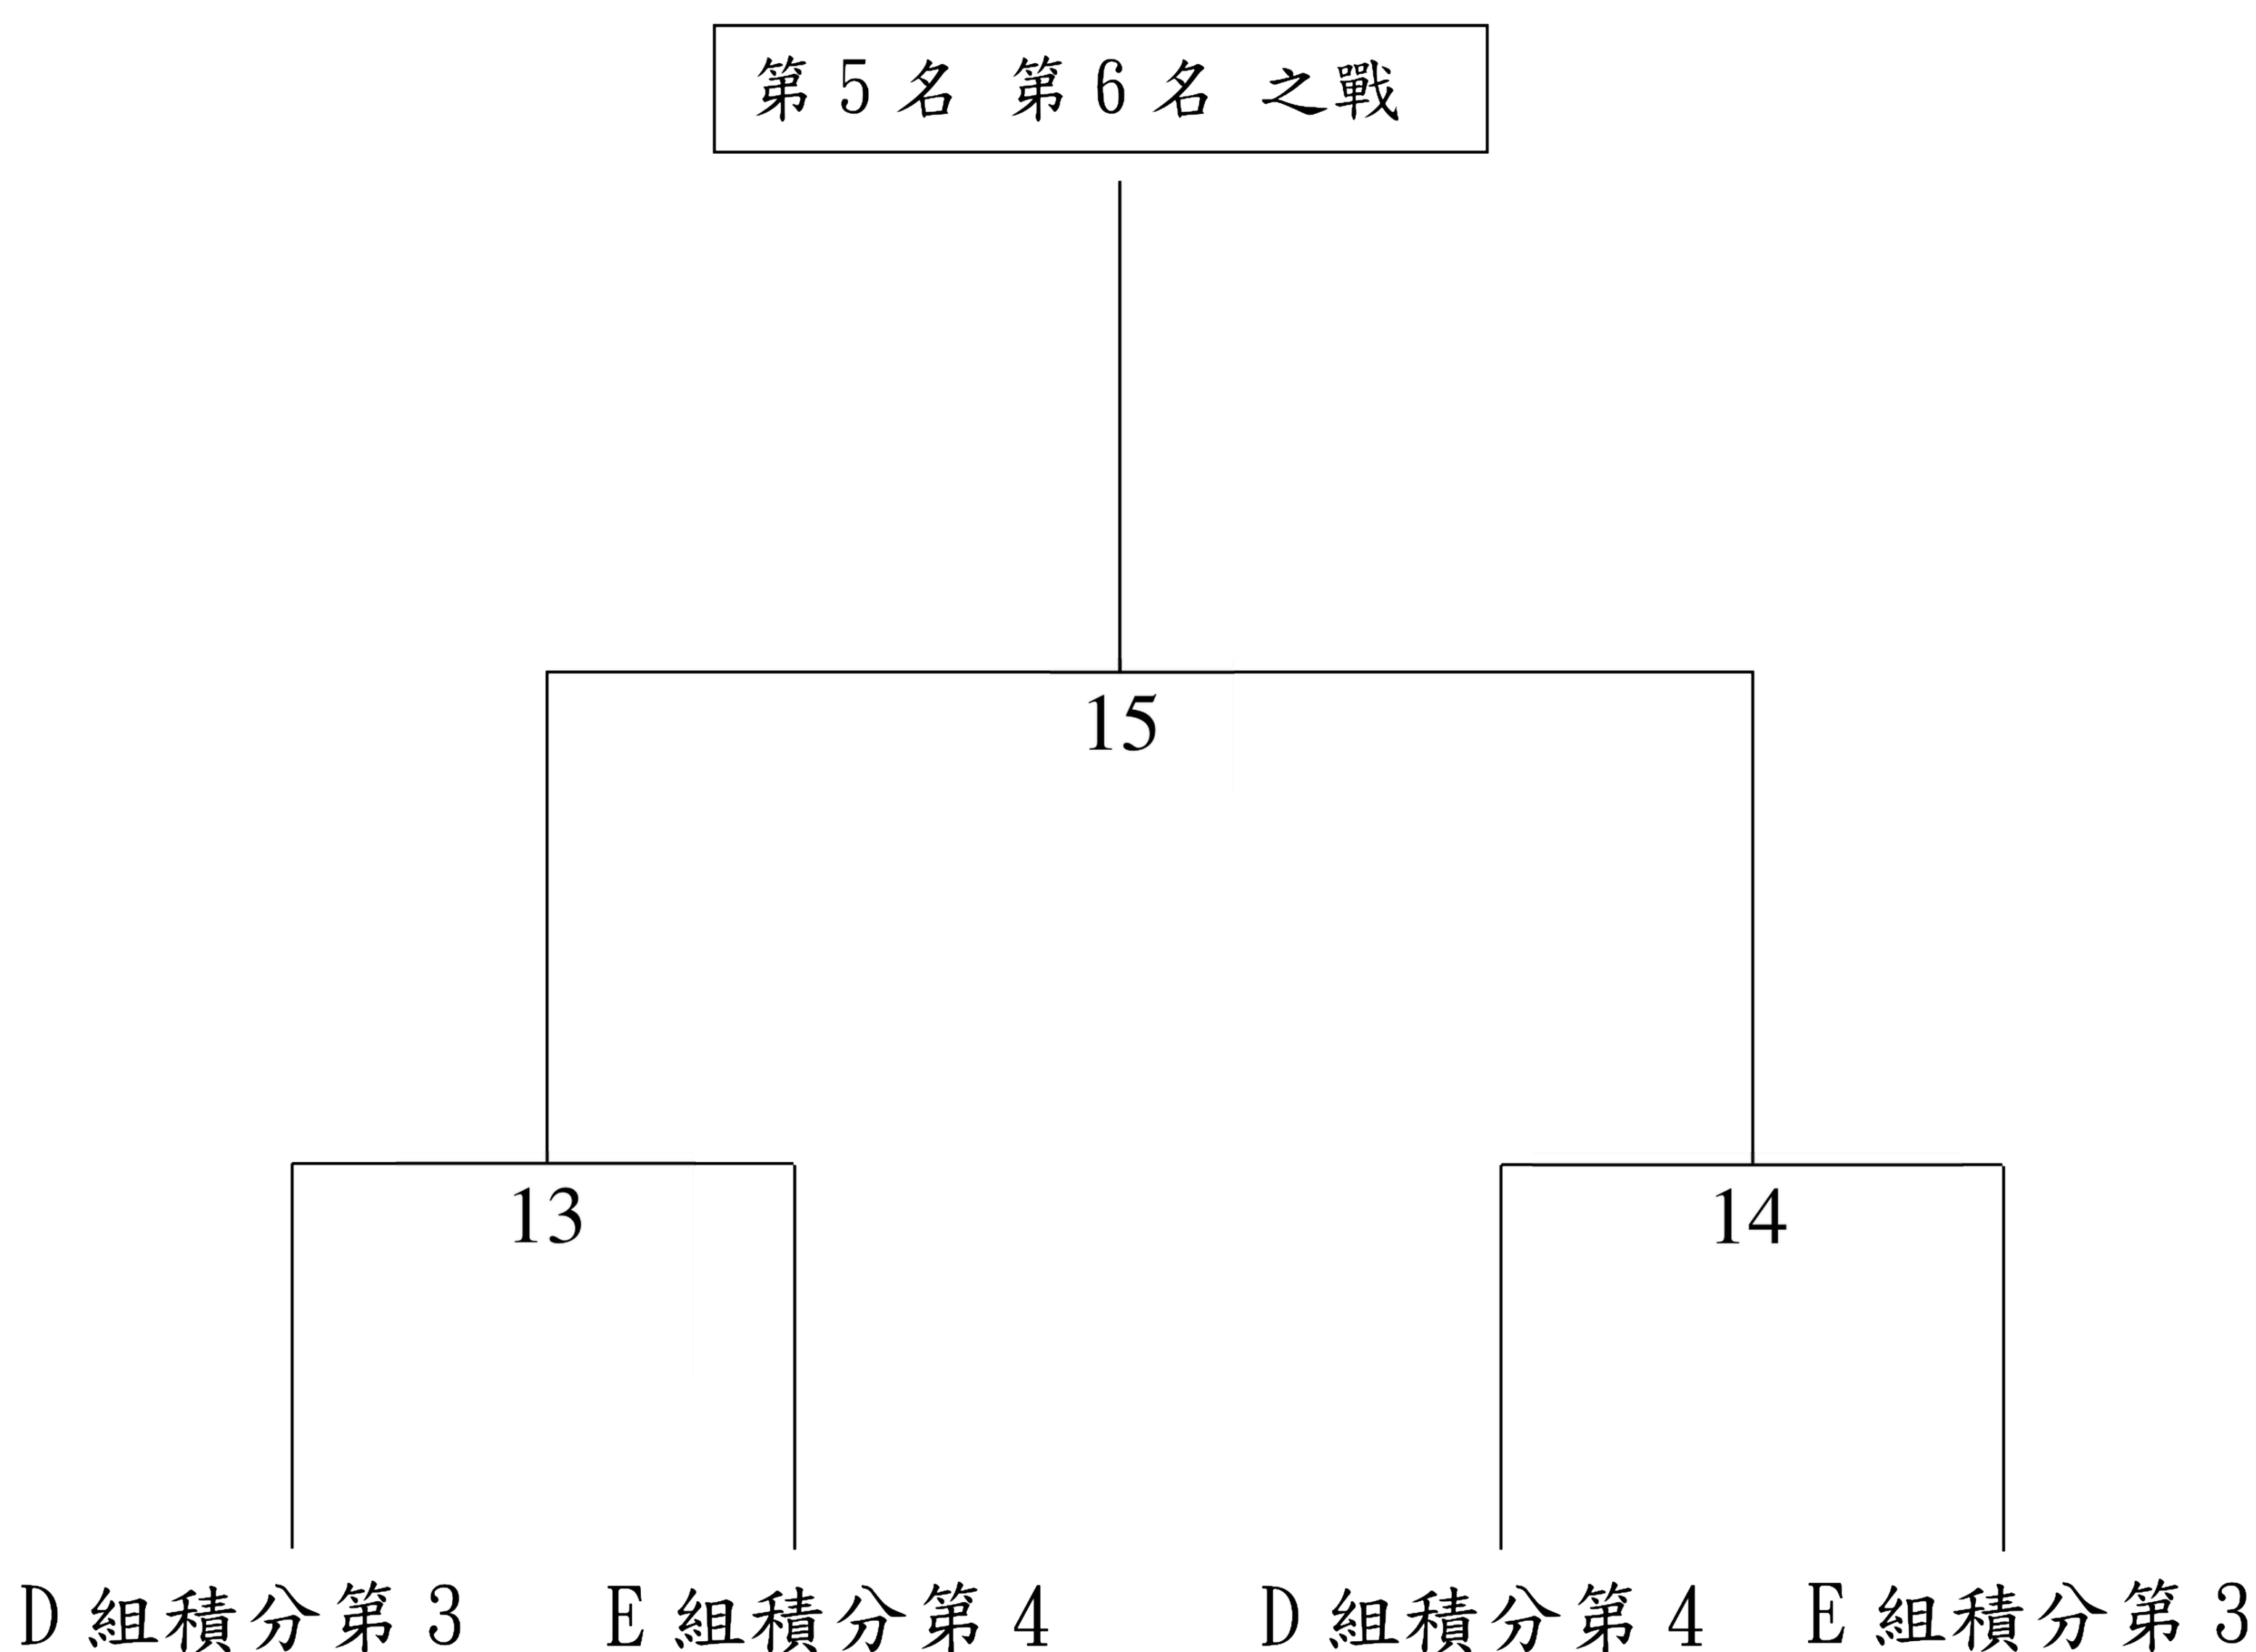

取分組幾分前二名進入複賽

Yaku Truku Pux!

2026年第三屆全國

太魯閣族運動會

傳統拔河 賽程圖

社會組-決賽(採單淘汰賽制，團體積分採計-取第5名第6名)

第 5 名: _____ 第 6 名: _____

Yaku Truku Pux!