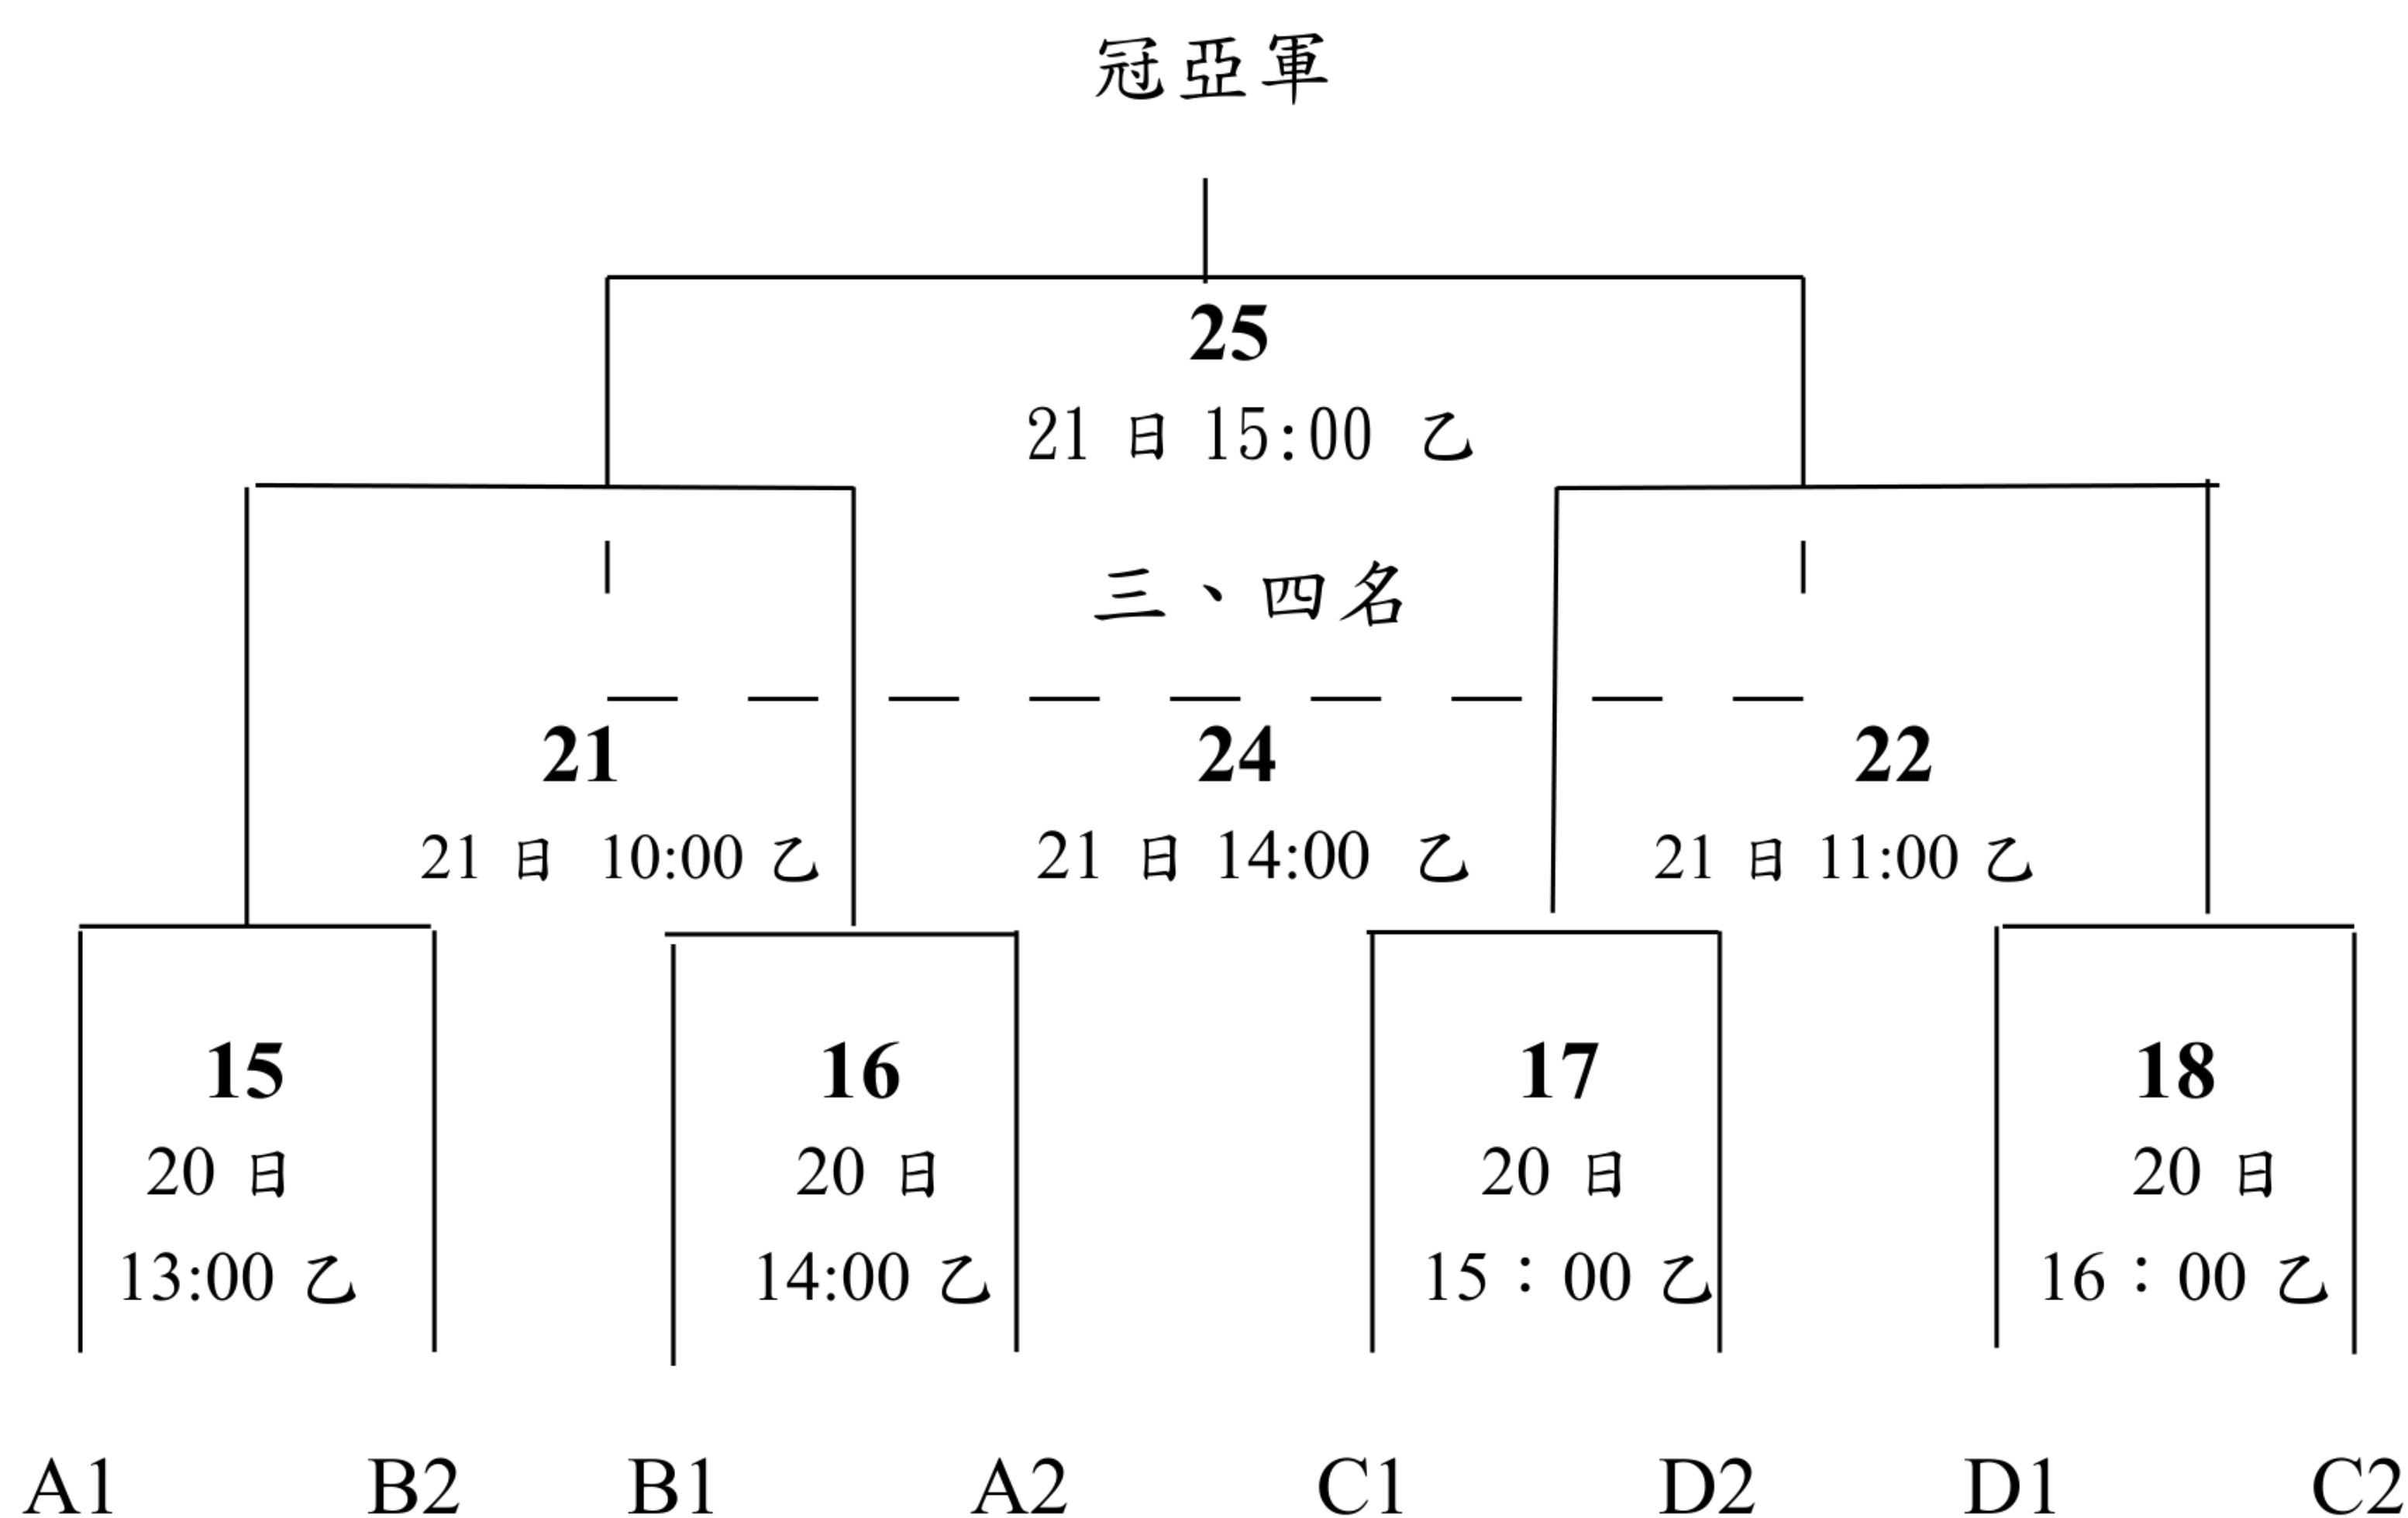

2026年第三屆全國

太魯閣族運動會

排球 社會男子組 賽程圖

社會男子組(共12隊四組預賽，每組取2隊進入決賽，決賽取六名)

地點：花蓮縣秀林鄉加灣多功能集會所（甲場地）

日期：6月19-21日

預賽

Yaku Truku Pux!

2026年第三屆全國

太魯閣族運動會

排球 社會男子組 決賽賽程圖

Yaku Truku Pux!

2026年第三屆全國

太魯閣族運動會

排球 社會女子組 賽程圖

社會女子組(共13隊四組預賽，每組取2隊進入決賽，決賽取六名)

地點：花蓮縣秀林鄉三棧多功能集會所（乙場地）

日期：6月19-21日

預賽

Yaku Truku Pux!

2026年第三屆全國

太魯閣族運動會

排球 社會女子組 決賽賽程圖

Yaku Truku Pux!

2026年第三屆全國

太魯閣族運動會

排球競賽 賽程表

場地			甲 (加灣多功能集會所)		乙 (三棧多功能集會所)	
日期	場次	時間	組別	比賽單位	組別	比賽單位
				成績		成績
六月十九日 (星期五)	1	8:00	社男組	水源村：文蘭村	社女組	見晴村：富世村
	2	9:00	社男組	秀林村：見晴村	社女組	秀林村：卓溪鄉
	3	10:00	社男組	新城鄉：萬榮村	社女組	景美村：佳民村
	4	11:00	社男組	和平村：富世村	社女組	新城鄉：文蘭村
	5	12:00	社男組	水源村：崇德村	社女組	西林村：花蓮市
6	13:00	社男組	秀林村：銅門村	社女組	秀林村：和平村	
7	14:00	社男組	新城鄉：景美村	社女組	景美村：紅葉村	
8	15:00	社男組	和平村：西林村	社女組	新城鄉：崇德村	
9	16:00	社男組	文蘭村：崇德村	社女組	(1)勝：(5)勝	
10	17:00	社男組	見晴村：銅門村	社女組	(1)負：(5)負	