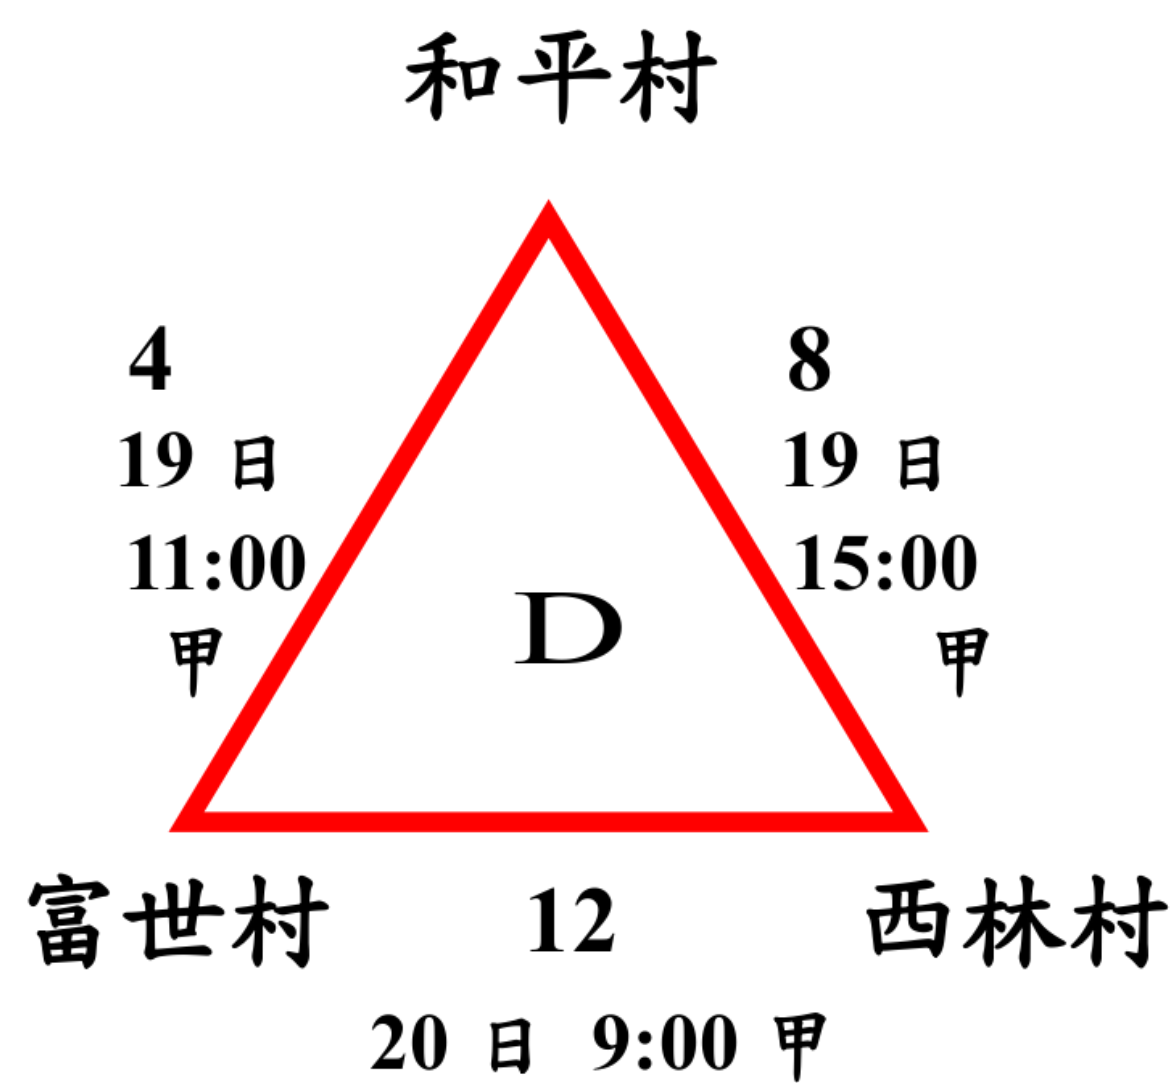

2026年第三屆全國

太魯閣族運動會

排球 社會男子組 賽程圖

社會男子組(共12隊四組預賽，每組取2隊進入決賽，決賽取六名)

地點：花蓮縣秀林鄉加灣多功能集會所（甲場地）

日期：6月19-21日

預賽

Yaku Truku Pux!

2026年第三屆全國

太魯閣族運動會

排球 社會男子組 決賽賽程圖

Yaku Truku Pux!

2026年第三屆全國

太魯閣族運動會

排球 社會女子組 賽程圖

社會女子組(共13隊四組預賽，每組取2隊進入決賽，決賽取六名)

地點：花蓮縣秀林鄉三棧多功能集會所（乙場地）

日期：6月19-21日

預賽

Yaku Truku Pux!

2026年第三屆全國

太魯閣族運動會

排球 社會女子組 決賽賽程圖

Yaku Truku Pux!

2026年第三屆全國

太魯閣族運動會

排球競賽 賽程表

場地			甲 (加灣多功能集會所)		乙 (三棧多功能集會所)	
日期	場次	時間	組別	比賽單位	組別	比賽單位
				成績		成績
六月十九日 (星期五)	1	8:00	社男組	水源村：文蘭村	社女組	見晴村：富世村
	2	9:00	社男組	秀林村：見晴村	社女組	秀林村：卓溪鄉
	3	10:00	社男組	新城鄉：萬榮村	社女組	景美村：佳民村
	4	11:00	社男組	和平村：富世村	社女組	新城鄉：文蘭村
	5	12:00	社男組	水源村：崇德村	社女組	西林村：花蓮市
6	13:00	社男組	秀林村：銅門村	社女組	秀林村：和平村	
7	14:00	社男組	新城鄉：景美村	社女組	景美村：紅葉村	
8	15:00	社男組	和平村：西林村	社女組	新城鄉：崇德村	
9	16:00	社男組	文蘭村：崇德村	社女組	(1)勝：(5)勝	
10	17:00	社男組	見晴村：銅門村	社女組	(1)負：(5)負	