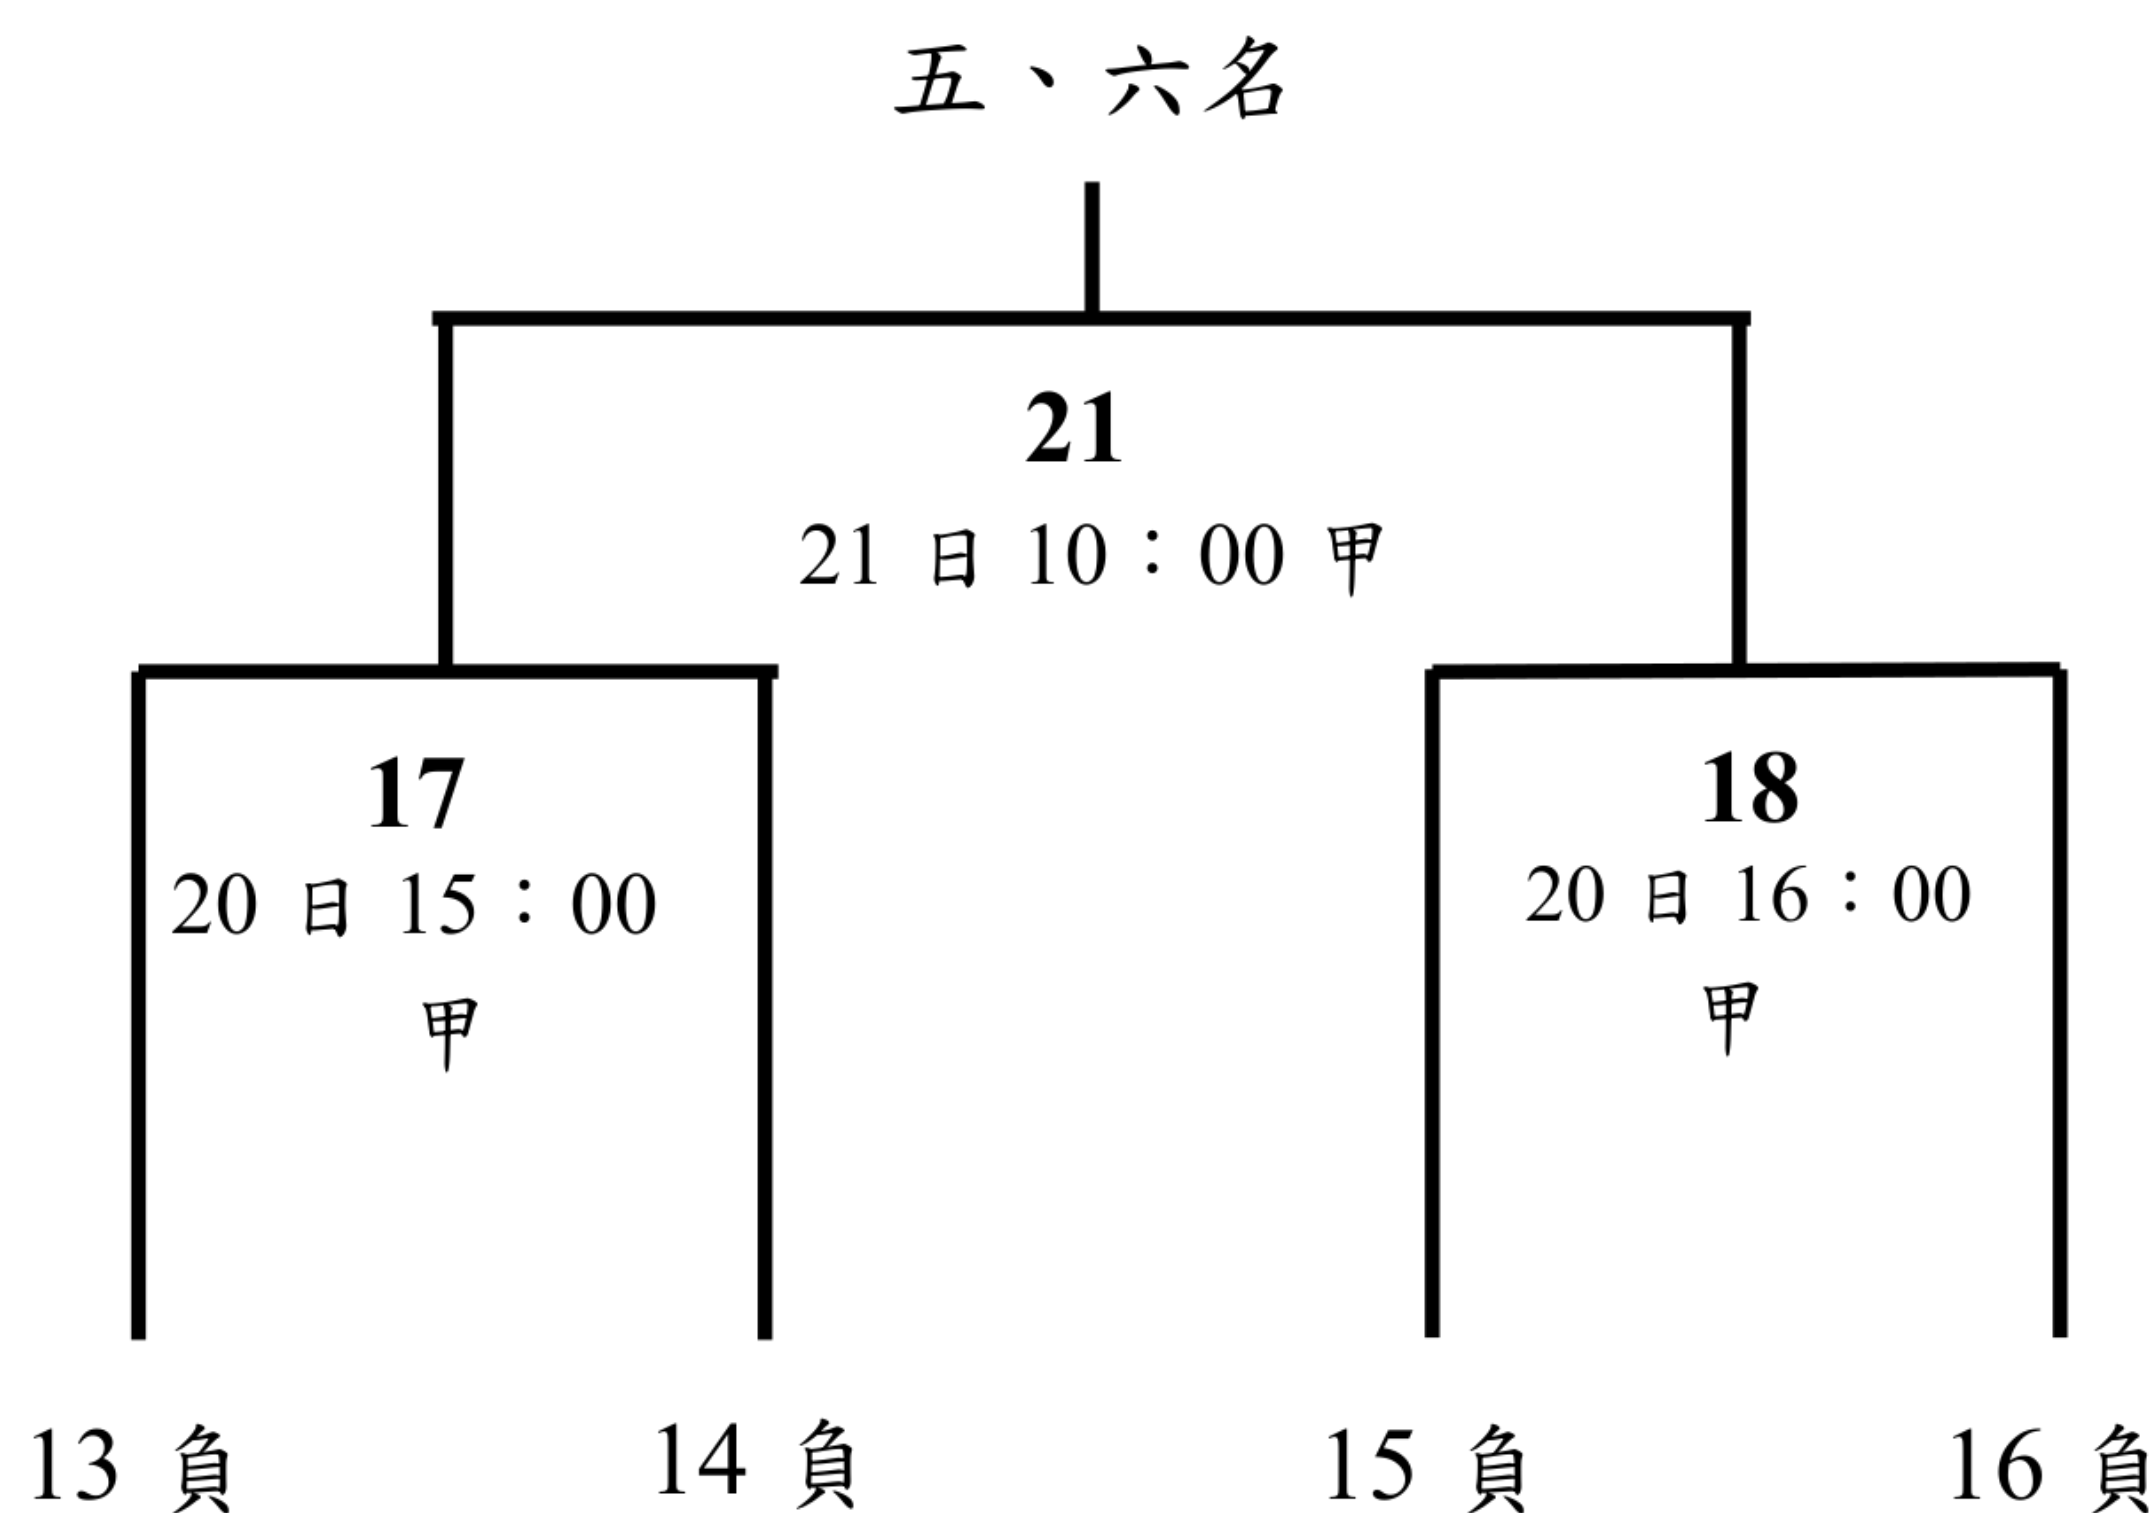

2026年第三屆全國

太魯閣族運動會

排球 社會男子組 賽程圖

社會男子組(共12隊四組預賽，每組取2隊進入決賽，決賽取六名)

地點：花蓮縣秀林鄉加灣多功能集會所（甲場地）

日期：6月19-21日

預賽

Yaku Truku Pux!

2026年第三屆全國

太魯閣族運動會

排球 社會男子組 決賽賽程圖

Yaku Truku Pux!

2026年第三屆全國

太魯閣族運動會

排球 社會女子組 賽程圖

社會女子組(共13隊四組預賽，每組取2隊進入決賽，決賽取六名)

地點：花蓮縣秀林鄉三棧多功能集會所（乙場地）

日期：6月19-21日

預賽

Yaku Truku Pux!

2026年第三屆全國

太魯閣族運動會

排球 社會女子組 決賽賽程圖

Yaku Truku Pux!

2026年第三屆全國

太魯閣族運動會

排球競賽 賽程表

場地			甲 (加灣多功能集會所)		乙 (三棧多功能集會所)	
日期	場次	時間	組別	比賽單位	組別	比賽單位
				成績		成績
六月十九日 (星期五)	1	8:00	社男組	水源村：文蘭村	社女組	見晴村：富世村
	2	9:00	社男組	秀林村：見晴村	社女組	秀林村：卓溪鄉
	3	10:00	社男組	新城鄉：萬榮村	社女組	景美村：佳民村
	4	11:00	社男組	和平村：富世村	社女組	新城鄉：文蘭村
	5	12:00	社男組	水源村：崇德村	社女組	西林村：花蓮市
6	13:00	社男組	秀林村：銅門村	社女組	秀林村：和平村	
7	14:00	社男組	新城鄉：景美村	社女組	景美村：紅葉村	
8	15:00	社男組	和平村：西林村	社女組	新城鄉：崇德村	
9	16:00	社男組	文蘭村：崇德村	社女組	(1)勝：(5)勝	
10	17:00	社男組	見晴村：銅門村	社女組	(1)負：(5)負	