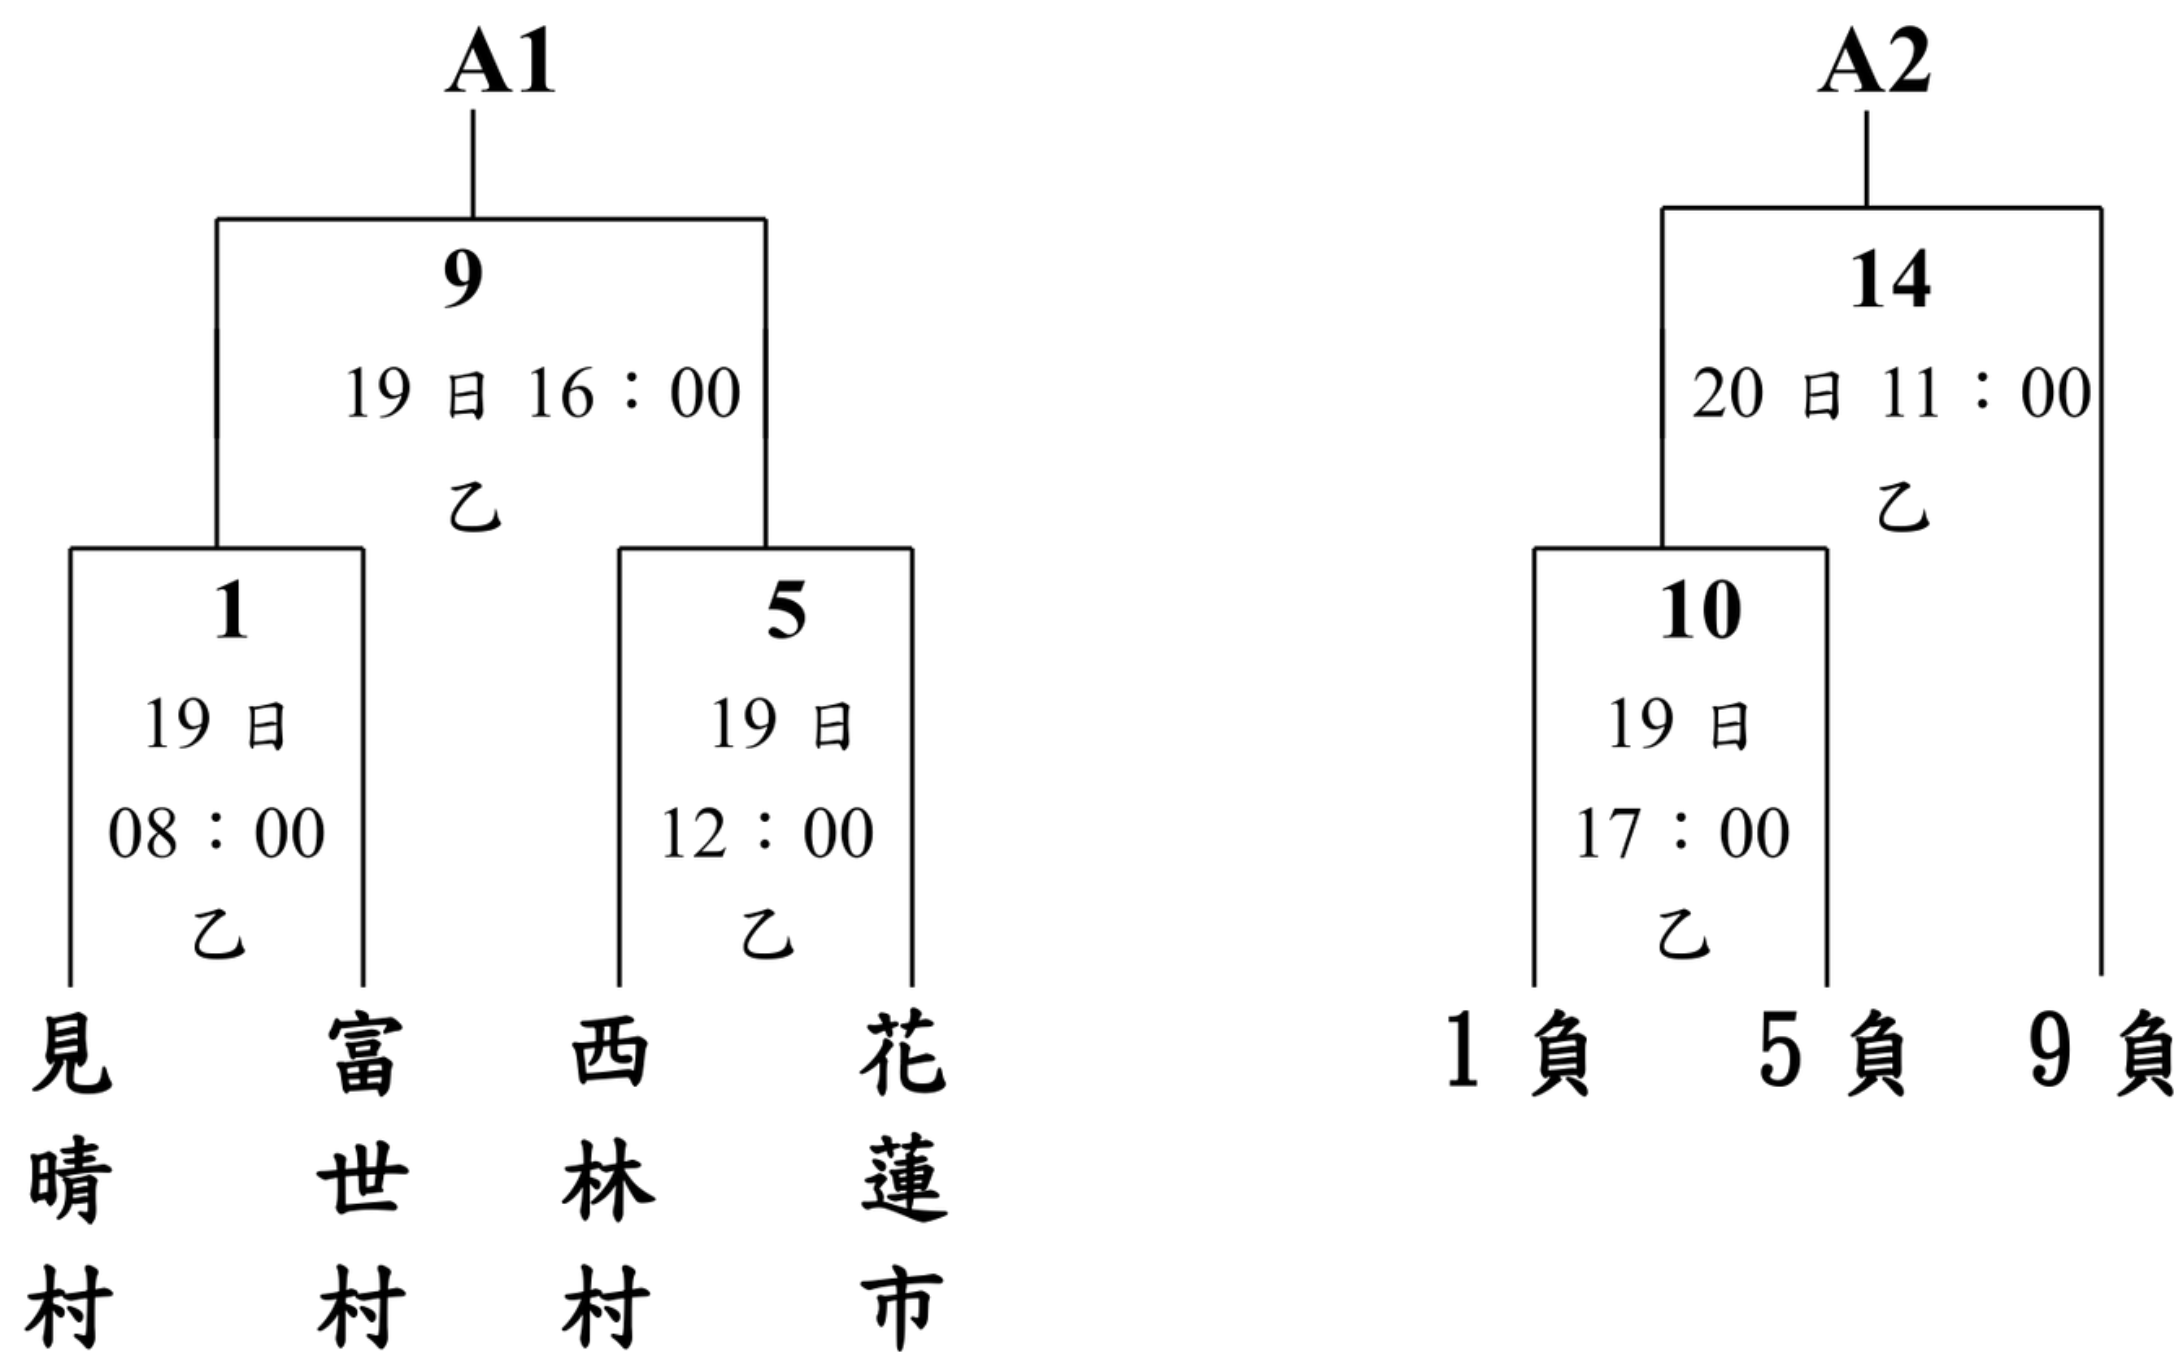

2026年第三屆全國

太魯閣族運動會

排球 社會男子組 賽程圖

社會男子組(共12隊四組預賽，每組取2隊進入決賽，決賽取六名)

地點：花蓮縣秀林鄉加灣多功能集會所（甲場地）

日期：6月19-21日

預賽

Yaku Truku Pux!

2026年第三屆全國

太魯閣族運動會

排球 社會男子組 決賽賽程圖

Yaku Truku Pux!

2026年第三屆全國

太魯閣族運動會

排球 社會女子組 賽程圖

社會女子組(共13隊四組預賽，每組取2隊進入決賽，決賽取六名)

地點：花蓮縣秀林鄉三棧多功能集會所（乙場地）

日期：6月19-21日

預賽

Yaku Truku Pux!

2026年第三屆全國

太魯閣族運動會

排球 社會女子組 決賽賽程圖

Yaku Truku Pux!

2026年第三屆全國

太魯閣族運動會

排球競賽 賽程表

場地			甲 (加灣多功能集會所)		乙 (三棧多功能集會所)	
日期	場次	時間	組別	比賽單位	組別	比賽單位
				成績		成績
六月十九日 (星期五)	1	8:00	社男組	水源村：文蘭村	社女組	見晴村：富世村
	2	9:00	社男組	秀林村：見晴村	社女組	秀林村：卓溪鄉
	3	10:00	社男組	新城鄉：萬榮村	社女組	景美村：佳民村
	4	11:00	社男組	和平村：富世村	社女組	新城鄉：文蘭村
	5	12:00	社男組	水源村：崇德村	社女組	西林村：花蓮市
6	13:00	社男組	秀林村：銅門村	社女組	秀林村：和平村	
7	14:00	社男組	新城鄉：景美村	社女組	景美村：紅葉村	
8	15:00	社男組	和平村：西林村	社女組	新城鄉：崇德村	
9	16:00	社男組	文蘭村：崇德村	社女組	(1)勝：(5)勝	
10	17:00	社男組	見晴村：銅門村	社女組	(1)負：(5)負	