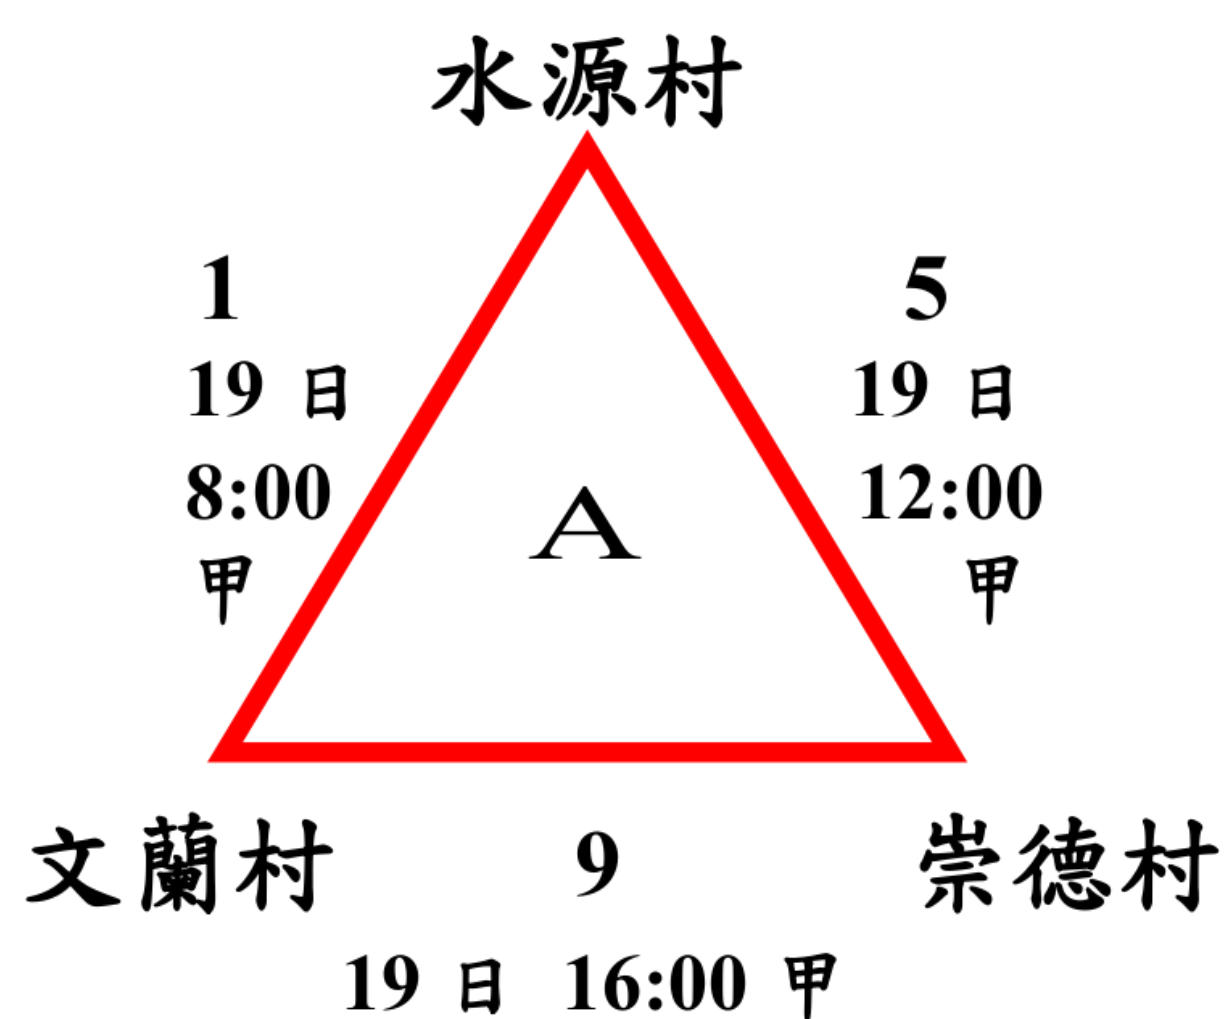

2026年第三屆全國

太魯閣族運動會

排球 社會男子組 賽程圖

社會男子組(共12隊四組預賽，每組取2隊進入決賽，決賽取六名)

地點：花蓮縣秀林鄉加灣多功能集會所（甲場地）

日期：6月19-21日

預賽

Yaku Truku Pux!

2026年第三屆全國

太魯閣族運動會

排球 社會男子組 決賽賽程圖

Yaku Truku Pux!

2026年第三屆全國

太魯閣族運動會

排球 社會女子組 賽程圖

社會女子組(共13隊四組預賽，每組取2隊進入決賽，決賽取六名)

地點：花蓮縣秀林鄉三棧多功能集會所（乙場地）

日期：6月19-21日

預賽

Yaku Truku Pux!

2026年第三屆全國

太魯閣族運動會

排球 社會女子組 決賽賽程圖

Yaku Truku Pux!