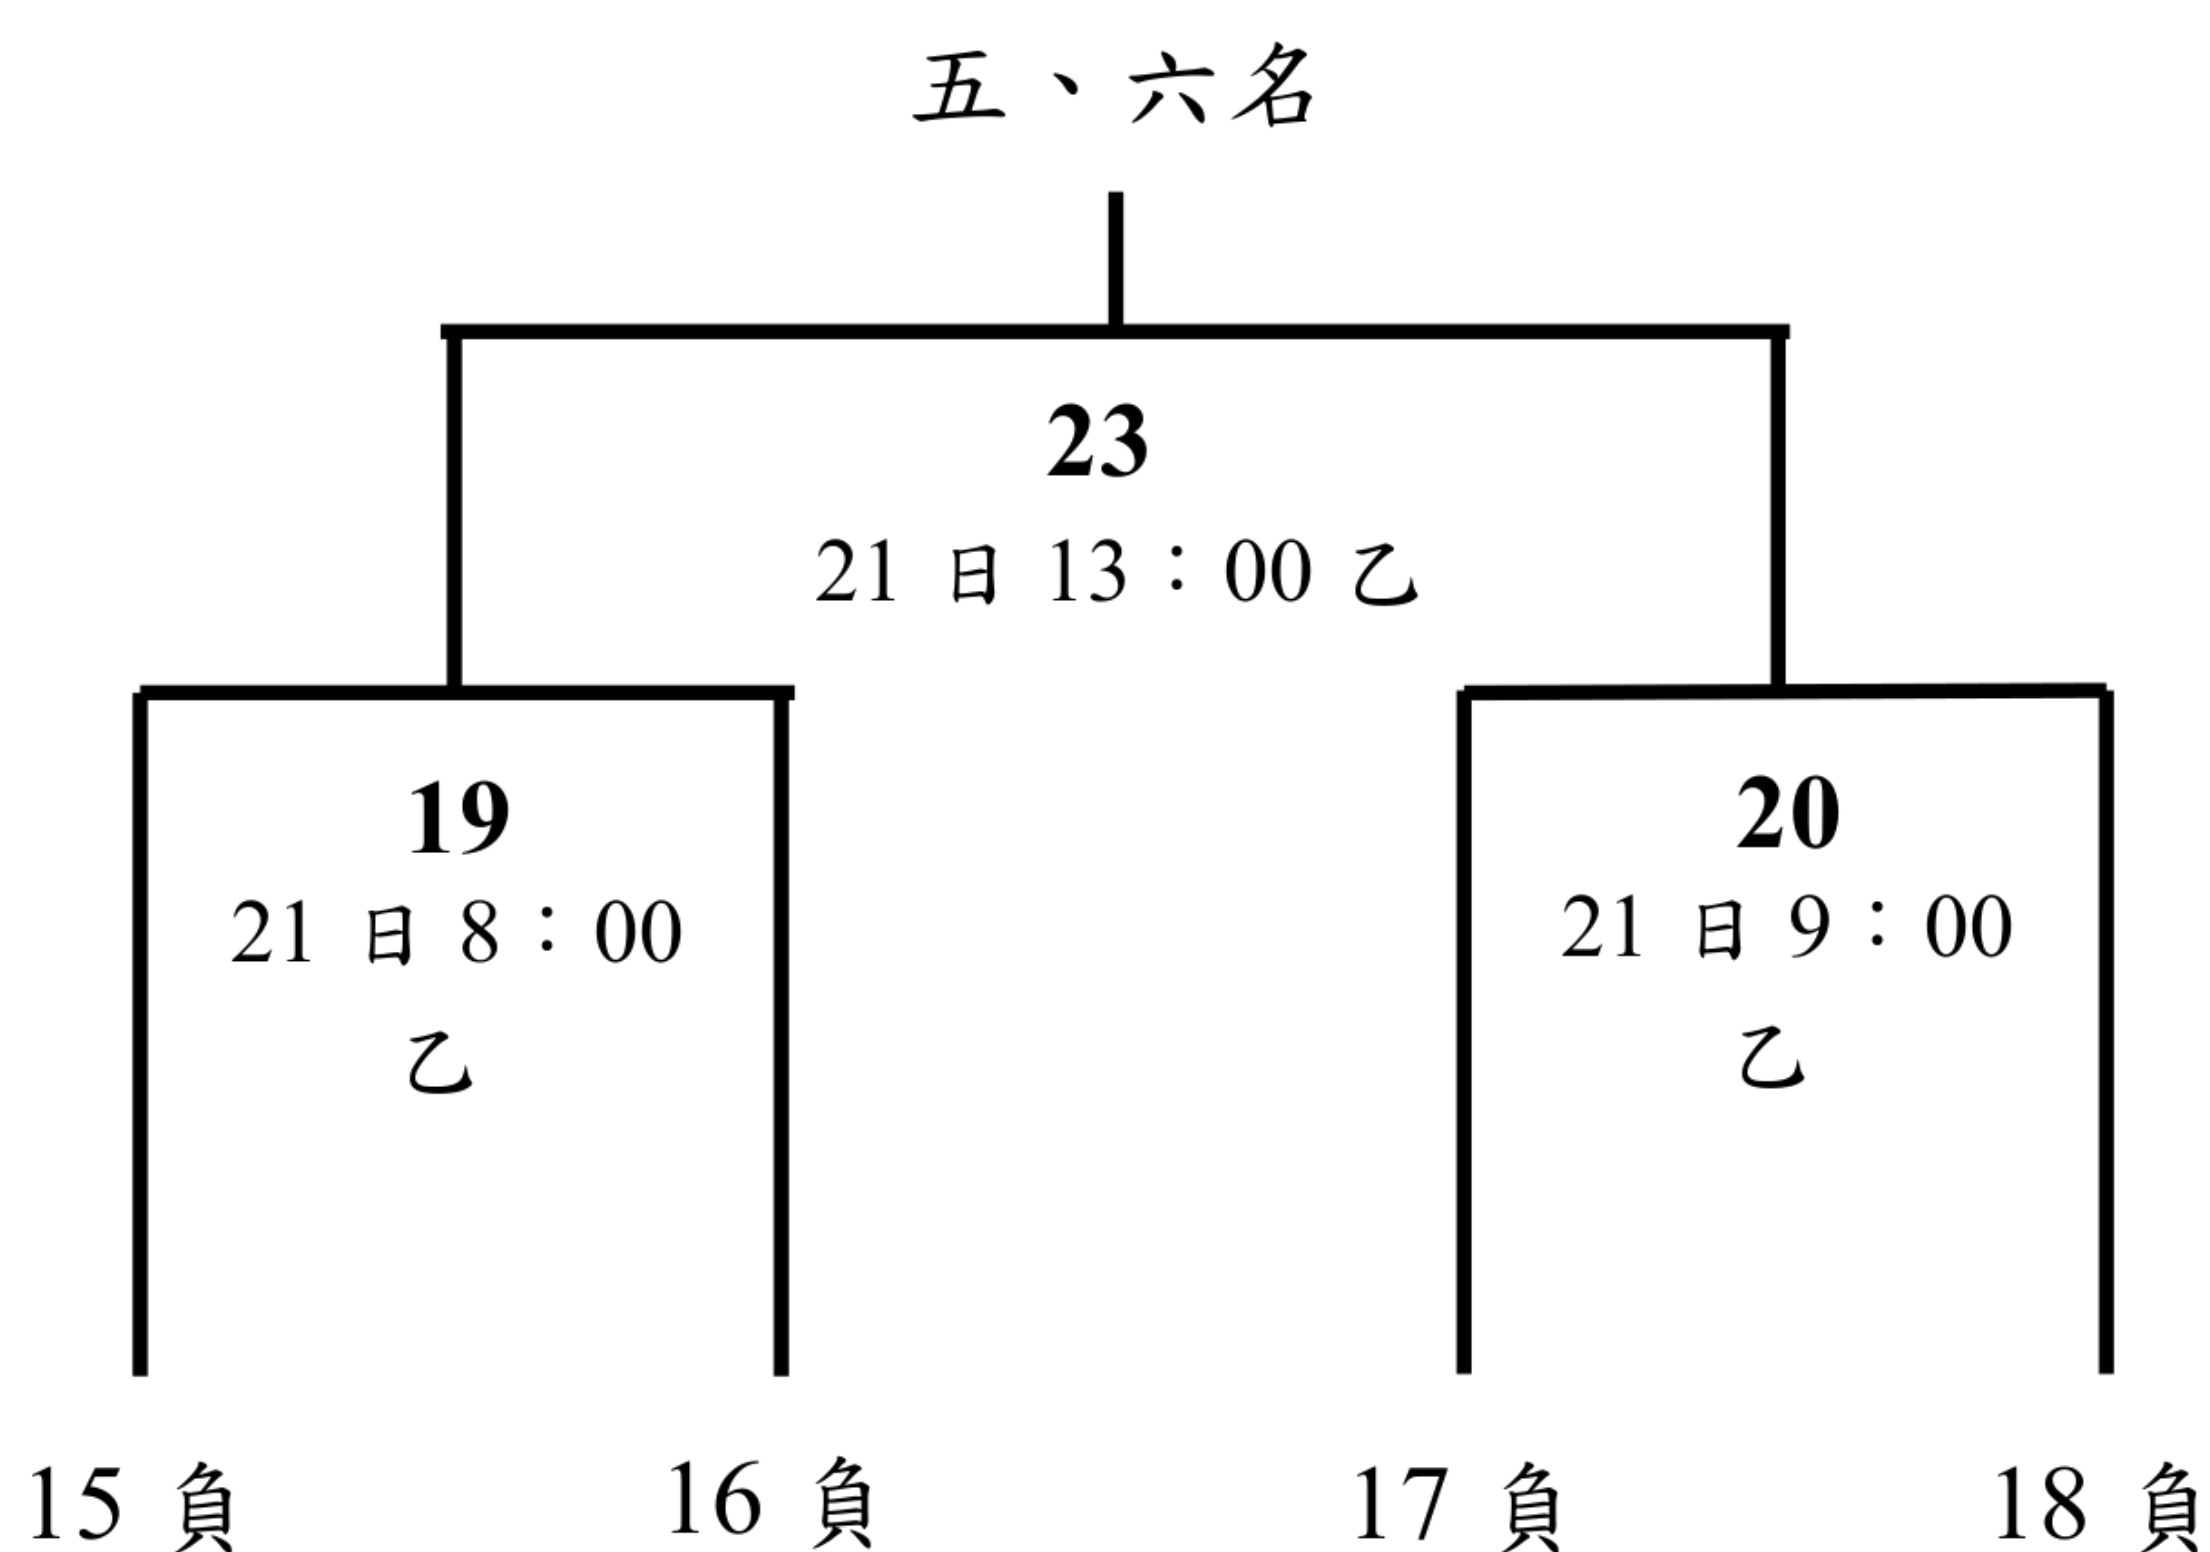

2026年第三屆全國

太魯閣族運動會

排球 社會男子組 賽程圖

社會男子組(共12隊四組預賽，每組取2隊進入決賽，決賽取六名)

地點：花蓮縣秀林鄉加灣多功能集會所（甲場地）

日期：6月19-21日

預賽

Yaku Truku Pux!

2026年第三屆全國

太魯閣族運動會

排球 社會男子組 決賽賽程圖

Yaku Truku Pux!

2026年第三屆全國

太魯閣族運動會

排球 社會女子組 賽程圖

社會女子組(共13隊四組預賽，每組取2隊進入決賽，決賽取六名)

地點：花蓮縣秀林鄉三棧多功能集會所（乙場地）

日期：6月19-21日

預賽

Yaku Truku Pux!

2026年第三屆全國

太魯閣族運動會

排球 社會女子組 決賽賽程圖

Yaku Truku Pux!

2026年第三屆全國

太魯閣族運動會

排球競賽 賽程表

場地			甲 (加灣多功能集會所)		乙 (三棧多功能集會所)	
日期	場次	時間	組別	比賽單位	組別	比賽單位
				成績		成績
六月十九日 (星期五)	1	8:00	社男組	水源村：文蘭村	社女組	見晴村：富世村
	2	9:00	社男組	秀林村：見晴村	社女組	秀林村：卓溪鄉
	3	10:00	社男組	新城鄉：萬榮村	社女組	景美村：佳民村
	4	11:00	社男組	和平村：富世村	社女組	新城鄉：文蘭村
	5	12:00	社男組	水源村：崇德村	社女組	西林村：花蓮市
6	13:00	社男組	秀林村：銅門村	社女組	秀林村：和平村	
7	14:00	社男組	新城鄉：景美村	社女組	景美村：紅葉村	
8	15:00	社男組	和平村：西林村	社女組	新城鄉：崇德村	
9	16:00	社男組	文蘭村：崇德村	社女組	(1)勝：(5)勝	
10	17:00	社男組	見晴村：銅門村	社女組	(1)負：(5)負	