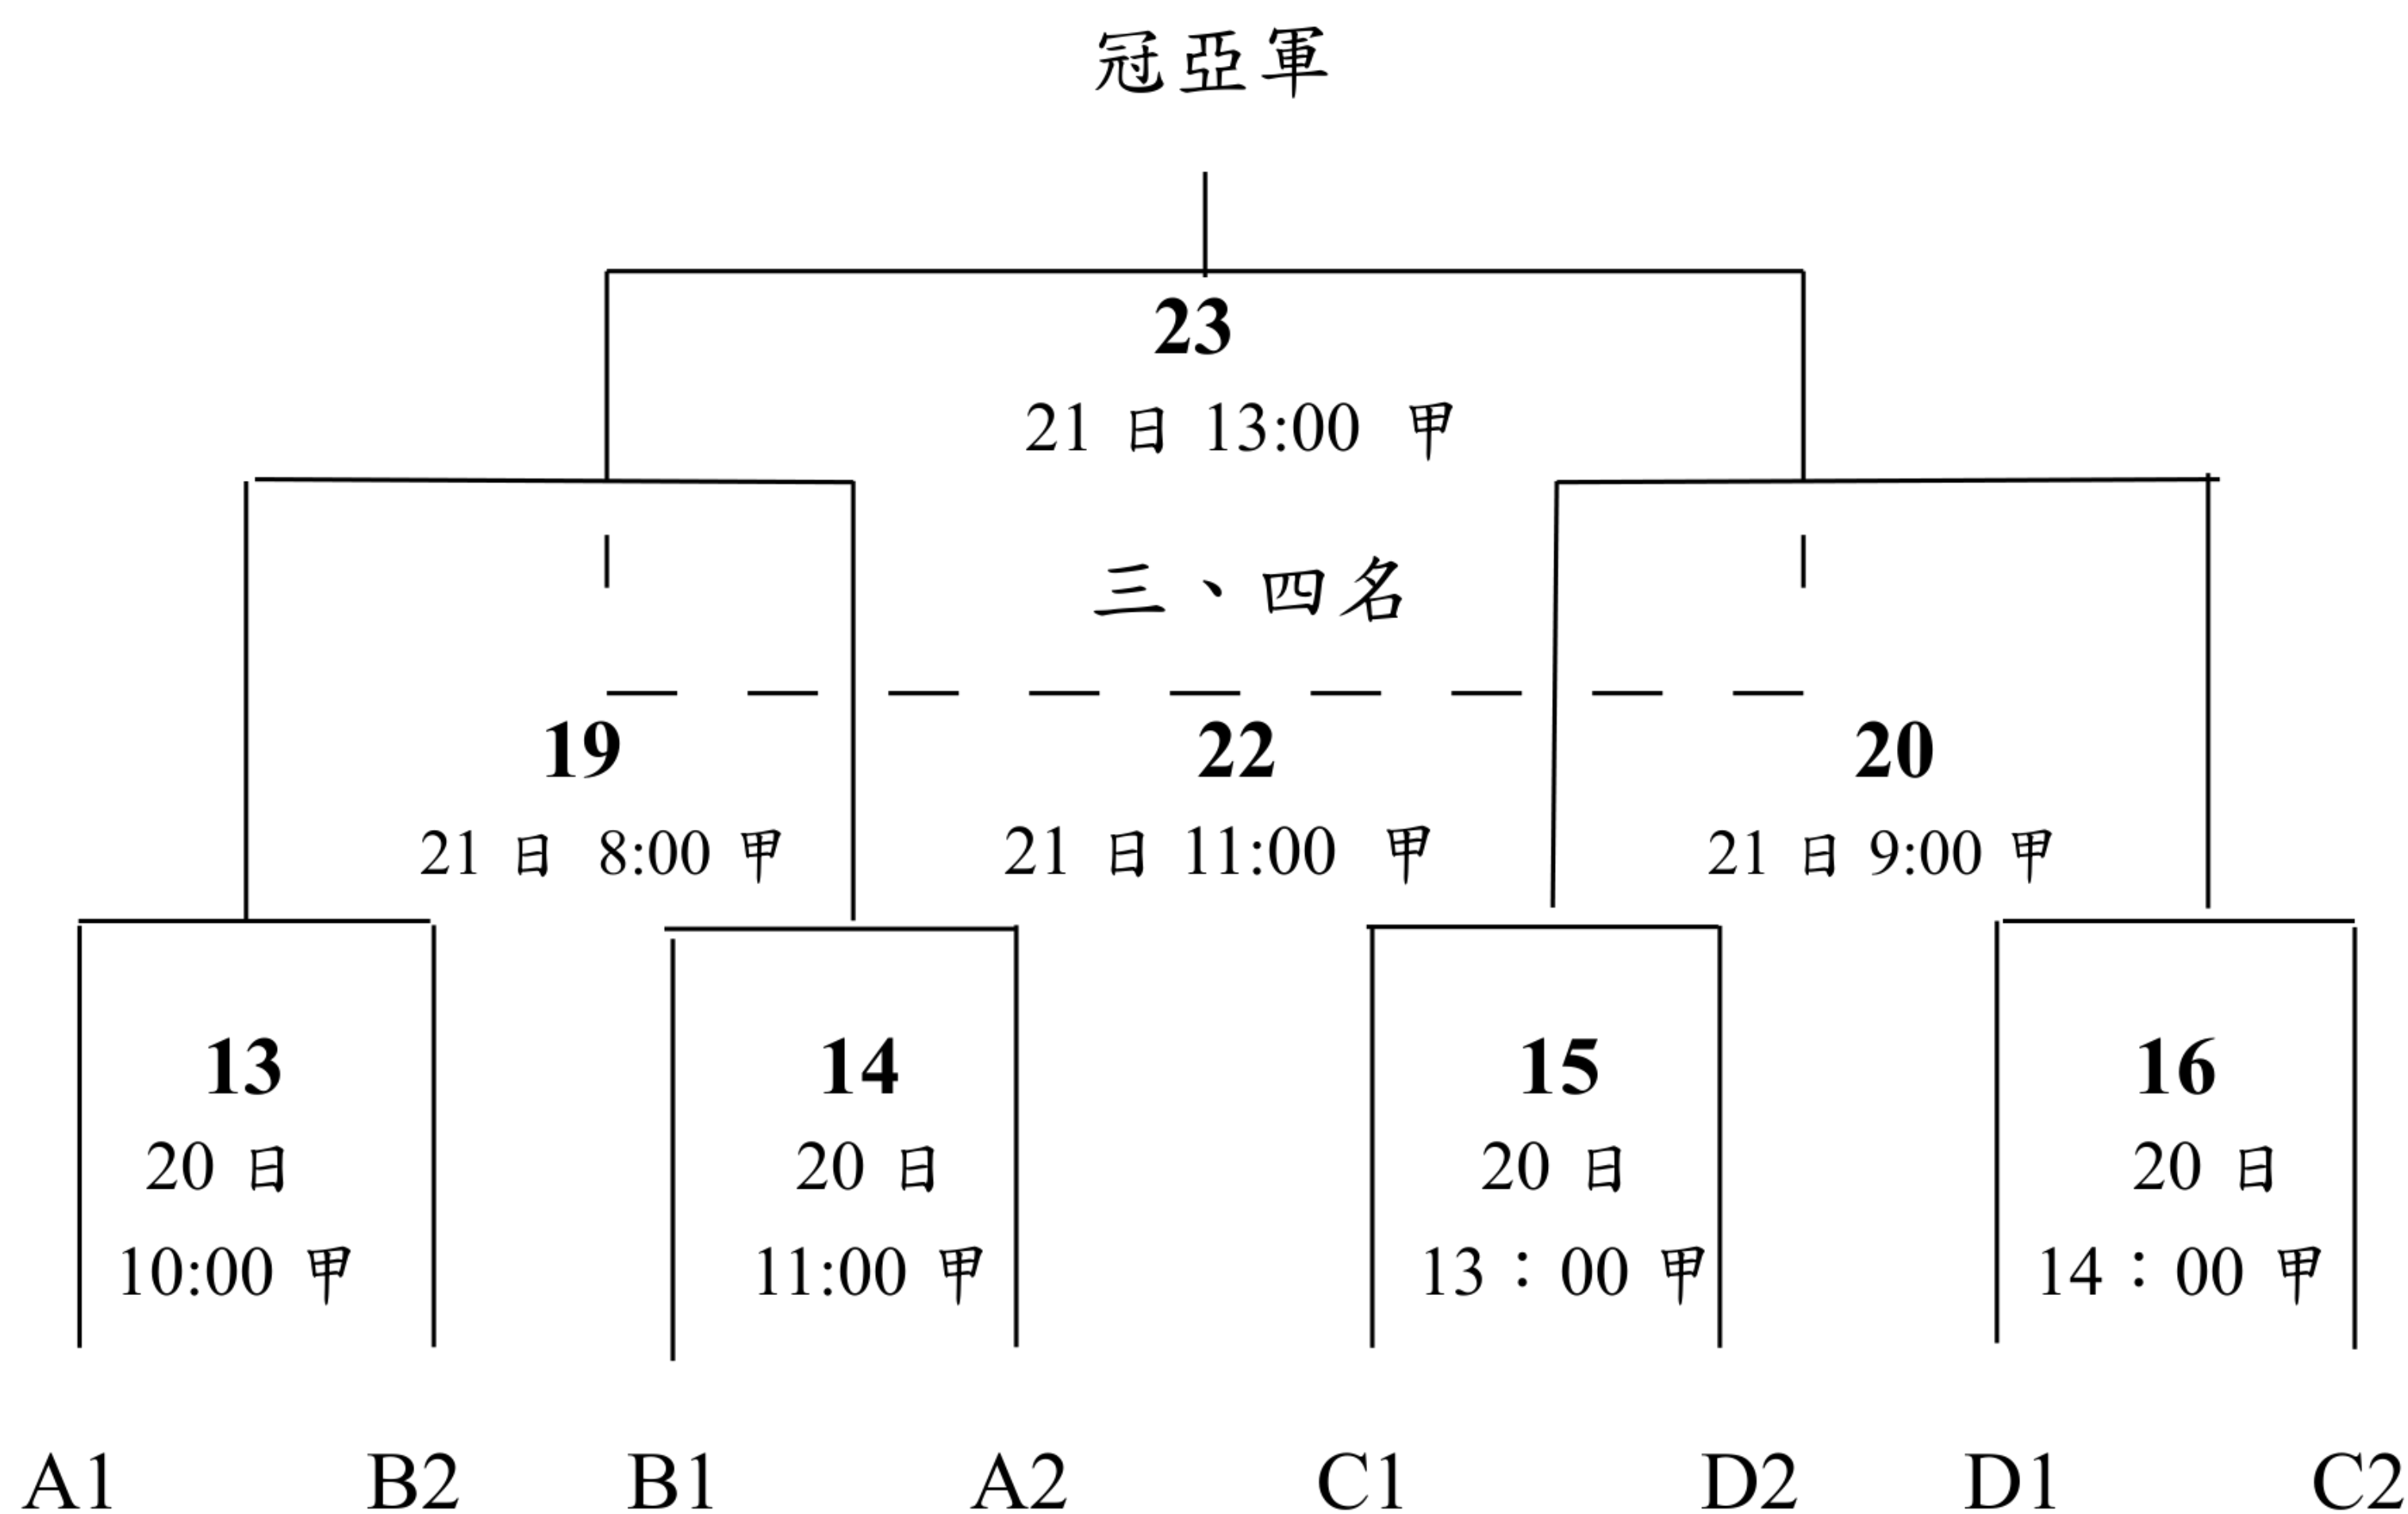

2026年第三屆全國

太魯閣族運動會

排球 社會男子組 賽程圖

社會男子組(共12隊四組預賽，每組取2隊進入決賽，決賽取六名)

地點：花蓮縣秀林鄉加灣多功能集會所（甲場地）

日期：6月19-21日

預賽

Yaku Truku Pux!

2026年第三屆全國

太魯閣族運動會

排球 社會男子組 決賽賽程圖

Yaku Truku Pux!

2026年第三屆全國

太魯閣族運動會

排球 社會女子組 賽程圖

社會女子組(共13隊四組預賽，每組取2隊進入決賽，決賽取六名)

地點：花蓮縣秀林鄉三棧多功能集會所（乙場地）

日期：6月19-21日

預賽

Yaku Truku Pux!

2026年第三屆全國

太魯閣族運動會

排球 社會女子組 決賽賽程圖

Yaku Truku Pux!

2026年第三屆全國

太魯閣族運動會

排球競賽 賽程表

場地			甲 (加灣多功能集會所)		乙 (三棧多功能集會所)	
日期	場次	時間	組別	比賽單位	組別	比賽單位
				成績		成績
六月十九日 (星期五)	1	8:00	社男組	水源村：文蘭村	社女組	見晴村：富世村
	2	9:00	社男組	秀林村：見晴村	社女組	秀林村：卓溪鄉
	3	10:00	社男組	新城鄉：萬榮村	社女組	景美村：佳民村
	4	11:00	社男組	和平村：富世村	社女組	新城鄉：文蘭村
	5	12:00	社男組	水源村：崇德村	社女組	西林村：花蓮市
6	13:00	社男組	秀林村：銅門村	社女組	秀林村：和平村	
7	14:00	社男組	新城鄉：景美村	社女組	景美村：紅葉村	
8	15:00	社男組	和平村：西林村	社女組	新城鄉：崇德村	
9	16:00	社男組	文蘭村：崇德村	社女組	(1)勝：(5)勝	
10	17:00	社男組	見晴村：銅門村	社女組	(1)負：(5)負	