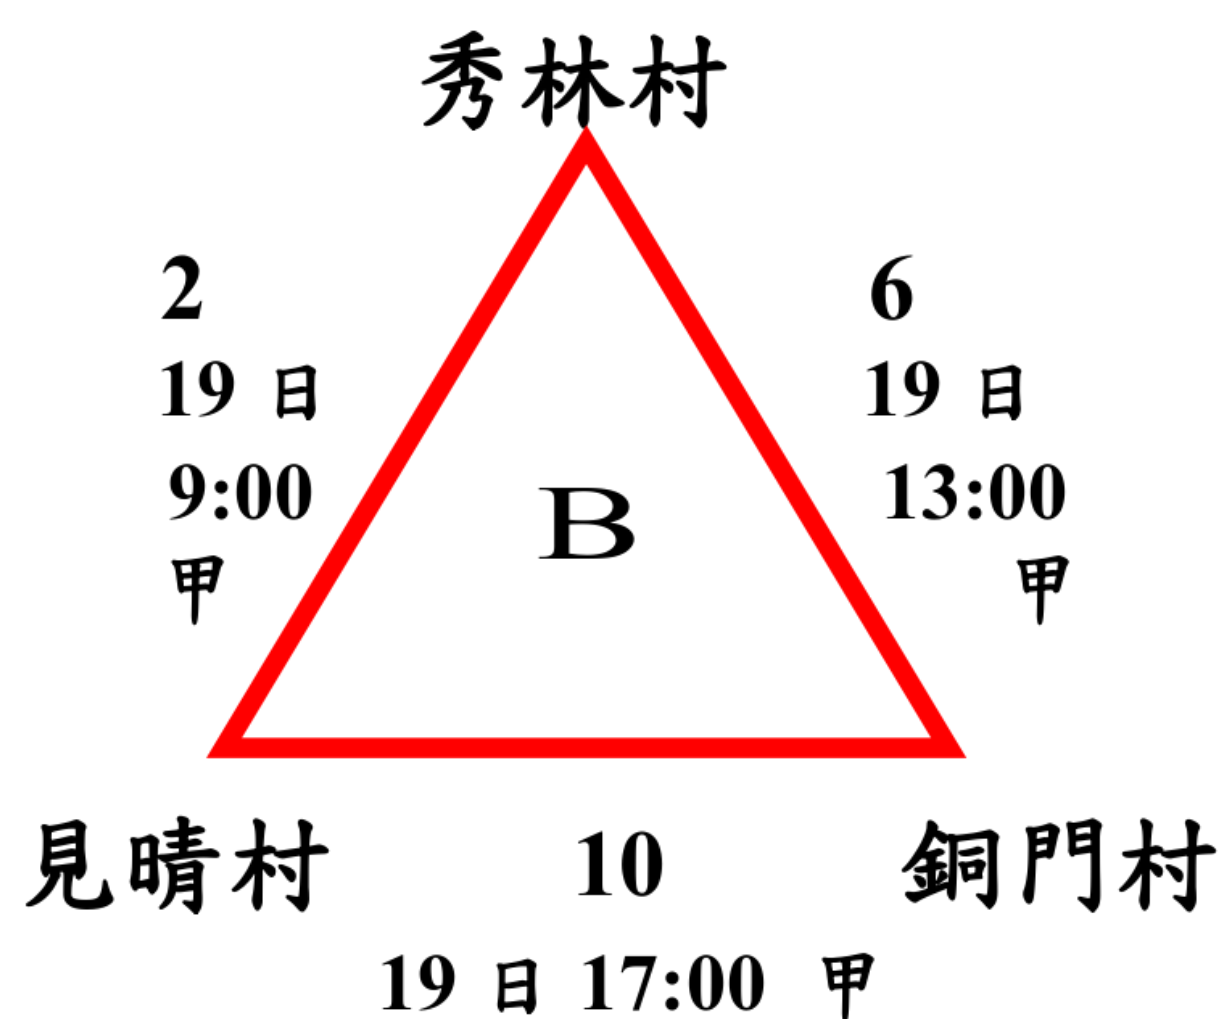

2026年第三屆全國

太魯閣族運動會

排球 社會男子組 賽程圖

社會男子組(共12隊四組預賽，每組取2隊進入決賽，決賽取六名)

地點：花蓮縣秀林鄉加灣多功能集會所（甲場地）

日期：6月19-21日

預賽

Yaku Truku Pux!

2026年第三屆全國

太魯閣族運動會

排球 社會男子組 決賽賽程圖

Yaku Truku Pux!

2026年第三屆全國

太魯閣族運動會

排球 社會女子組 賽程圖

社會女子組(共13隊四組預賽，每組取2隊進入決賽，決賽取六名)

地點：花蓮縣秀林鄉三棧多功能集會所（乙場地）

日期：6月19-21日

預賽

Yaku Truku Pux!

2026年第三屆全國

太魯閣族運動會

排球 社會女子組 決賽賽程圖

Yaku Truku Pux!

Yaku Truku Pux!

2026年第三屆全國

太魯閣族運動會

排球競賽 賽程表

場地			甲 (加灣多功能集會所)		乙 (三棧多功能集會所)	
日期	場次	時間	組別	比賽單位	組別	比賽單位
				成績		成績
六月二十日 (星期六)	11	8:00	社男組	萬榮村：景美村	社女組	卓溪鄉：和平村
	12	9:00	社男組	富世村：西林村	社女組	佳民村：紅葉村
	13	10:00	社男組	A1：B2	社女組	文蘭村：崇德村
	14	11:00	社男組	B1：A2	社女組	(10)勝：(9)負
15	13:00	社男組	C1：D2	社女組	A1：B2	
16	14:00	社男組	D1：C2	社女組	B1：A2	
17	15:00	社男組	(13)負：(14)負	社女組	C1：D2	
18	16:00	社男組	(15)負：(16)負	社女組	D1：C2	