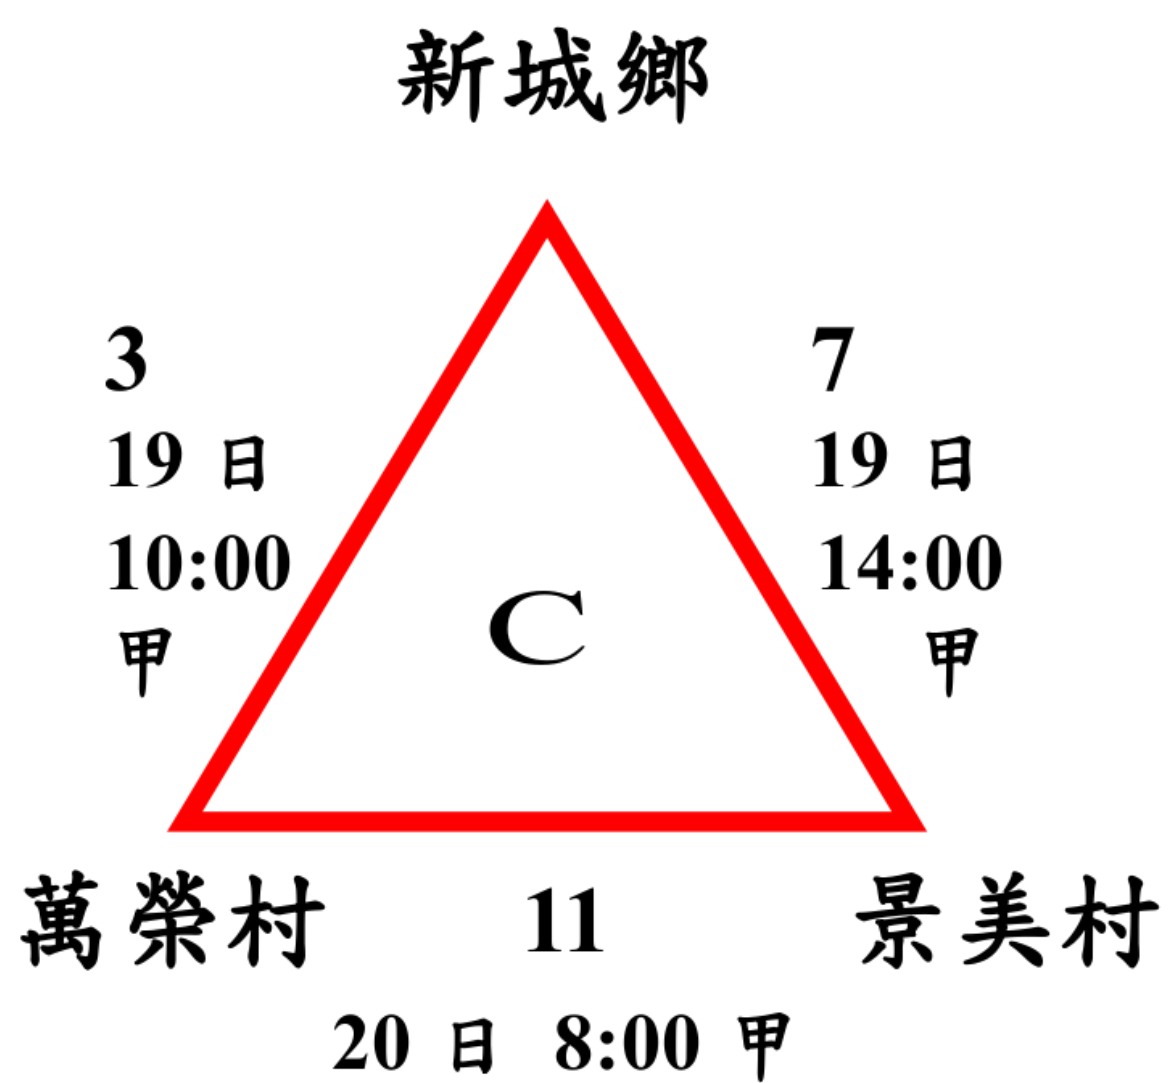

2026年第三屆全國

太魯閣族運動會

排球 社會男子組 賽程圖

社會男子組(共12隊四組預賽，每組取2隊進入決賽，決賽取六名)

地點：花蓮縣秀林鄉加灣多功能集會所（甲場地）

日期：6月19-21日

預賽

Yaku Truku Pux!

2026年第三屆全國

太魯閣族運動會

排球 社會男子組 決賽賽程圖

Yaku Truku Pux!

2026年第三屆全國

太魯閣族運動會

排球 社會女子組 賽程圖

社會女子組(共13隊四組預賽，每組取2隊進入決賽，決賽取六名)

地點：花蓮縣秀林鄉三棧多功能集會所（乙場地）

日期：6月19-21日

預賽

Yaku Truku Pux!

2026年第三屆全國

太魯閣族運動會

排球 社會女子組 決賽賽程圖

Yaku Truku Pux!

Yaku Truku Pux!

2026年第三屆全國

太魯閣族運動會

排球競賽 賽程表

場地			甲 (加灣多功能集會所)		乙 (三棧多功能集會所)	
日期	場次	時間	組別	比賽單位	組別	比賽單位
				成績		成績
六月二十日 (星期六)	11	8:00	社男組	萬榮村：景美村	社女組	卓溪鄉：和平村
	12	9:00	社男組	富世村：西林村	社女組	佳民村：紅葉村
	13	10:00	社男組	A1：B2	社女組	文蘭村：崇德村
	14	11:00	社男組	B1：A2	社女組	(10)勝：(9)負
15	13:00	社男組	C1：D2	社女組	A1：B2	
16	14:00	社男組	D1：C2	社女組	B1：A2	
17	15:00	社男組	(13)負：(14)負	社女組	C1：D2	
18	16:00	社男組	(15)負：(16)負	社女組	D1：C2	