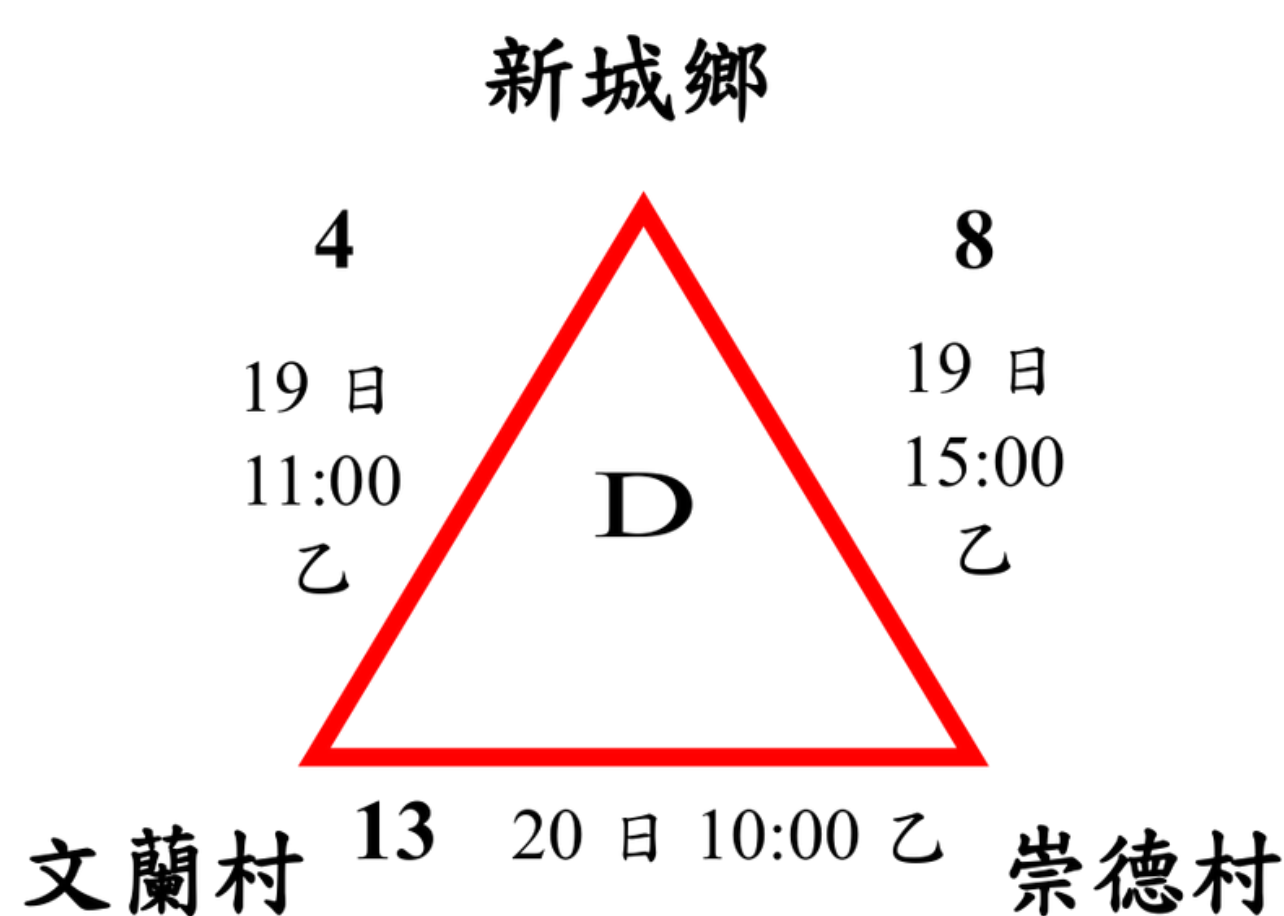

2026年第三屆全國

太魯閣族運動會

排球 社會男子組 賽程圖

社會男子組(共12隊四組預賽，每組取2隊進入決賽，決賽取六名)

地點：花蓮縣秀林鄉加灣多功能集會所（甲場地）

日期：6月19-21日

預賽

Yaku Truku Pux!

2026年第三屆全國

太魯閣族運動會

排球 社會男子組 決賽賽程圖

Yaku Truku Pux!

2026年第三屆全國

太魯閣族運動會

排球 社會女子組 賽程圖

社會女子組(共13隊四組預賽，每組取2隊進入決賽，決賽取六名)

地點：花蓮縣秀林鄉三棧多功能集會所（乙場地）

日期：6月19-21日

預賽

Yaku Truku Pux!

2026年第三屆全國

太魯閣族運動會

排球 社會女子組 決賽賽程圖

Yaku Truku Pux!